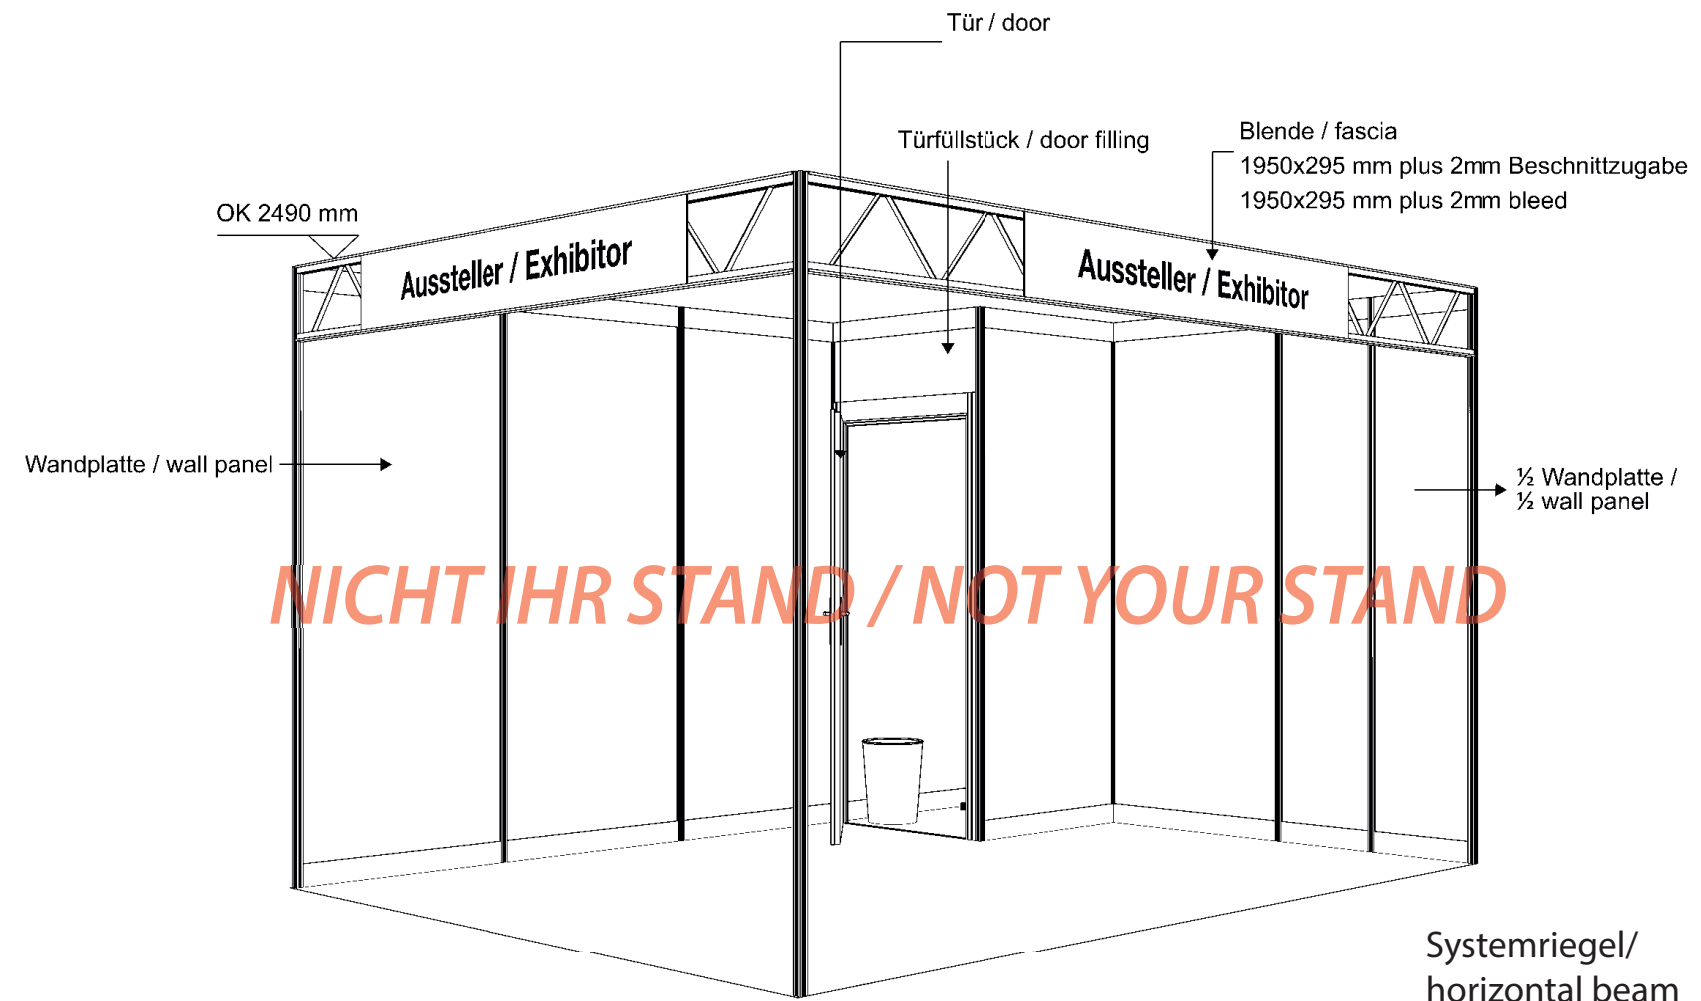

## Technisches Datenblatt Kanya System Stände

# BEISPIEL Eckstand 3x4m / SAMPLE cornerstand 3x4m

Kanya System 30

vertikales System, Motivtrennung  
vertical system, separates graphic

horizontales System, Motivtrennung  
horizontal system, separates graphic

Ihre Standmaße und -ausrichtung entnehmen Sie bitte Ihrer individuellen Standskizze.  
Your stand dimensions and orientation can be found in your individual stand sketch.

Wandplattenmaße/Wallpanelsize	
2490mm	<p><b>Türfüllstück</b> Druckformat 974x307mm zzgl. Beschnittzugabe mindestens 2mm (sichtbar 960x293mm)</p> <p><b>Door filling</b> Print size 974x307mm plus 2mm bleed (visible 960x293mm)</p>
2395mm	
2000mm	<p><b>Tür</b> Druckformat 860x1985mm zzgl. Beschnittzugabe mindestens 5mm</p> <p><b>Door</b> Print size 860x1985mm plus 5mm bleed</p>
	<p><b>Wandplatte</b> Druckformat 974x2315mm zzgl. Beschnittzugabe mindestens 2mm (sichtbar 960x2300mm)</p> <p><b>Wall Panel</b> Print Size 974x2315mm plus 2mm bleed (visible 960x2300mm)</p>
	<p><b>1/2 Wandplatte</b> Druckformat 479x2315mm zzgl. Beschnittzugabe mindestens 2mm (sichtbar 465x2300mm)</p> <p><b>1/2 Wall panel</b> Print size 479x2315mm plus 2mm bleed (visible 465x2300mm)</p>
95mm	
Boden/Floor	

- V1: Blende mit Ausstellername  
Fascia with exhibitor name
- V2: Blende mit Ausstellerlogo  
Fascia with exhibitor logo
- V3: Blende mit Ausstellerlogo und bedruckte Wandfüllungen  
Fascia with exhibitor logo and prints on wall fillings