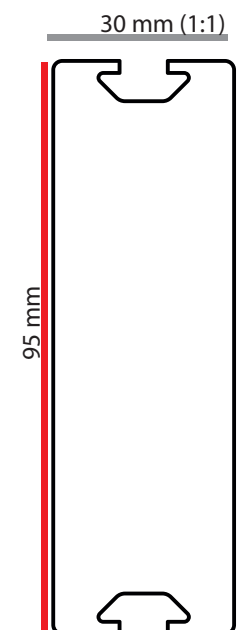

Systemriegel / horizontal beam