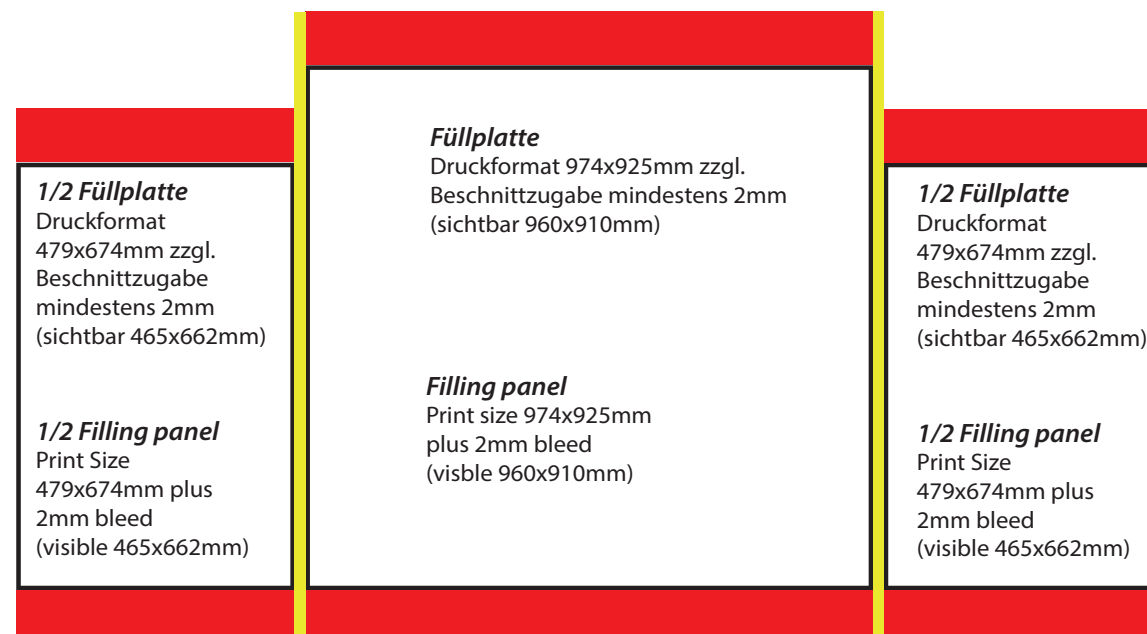

- V1: Blende mit Ausstellername  
Fascia with exhibitor name
- V2: Blende mit Ausstellerlogo  
Fascia with exhibitor logo
- V3: Blende mit Ausstellerlogo und bedruckte Wandfüllungen  
Fascia with exhibitor logo and prints on wall fillings

# Übersicht Kanya System Möbel

## Overview Kanya System Furniture

Kanya System 30

 vertikales System, Motivtrennung  
vertical system, separates graphic

 horizontales System, Motivtrennung  
horizontal system, separates graphic

Beispiel Infocounter/  
sample infocounter

Beispiel Tischvitrine/  
sample table showcase

Beispiel Bartresen/  
sample barcounter

Beispiel PC-Counter/  
sample pc-counter