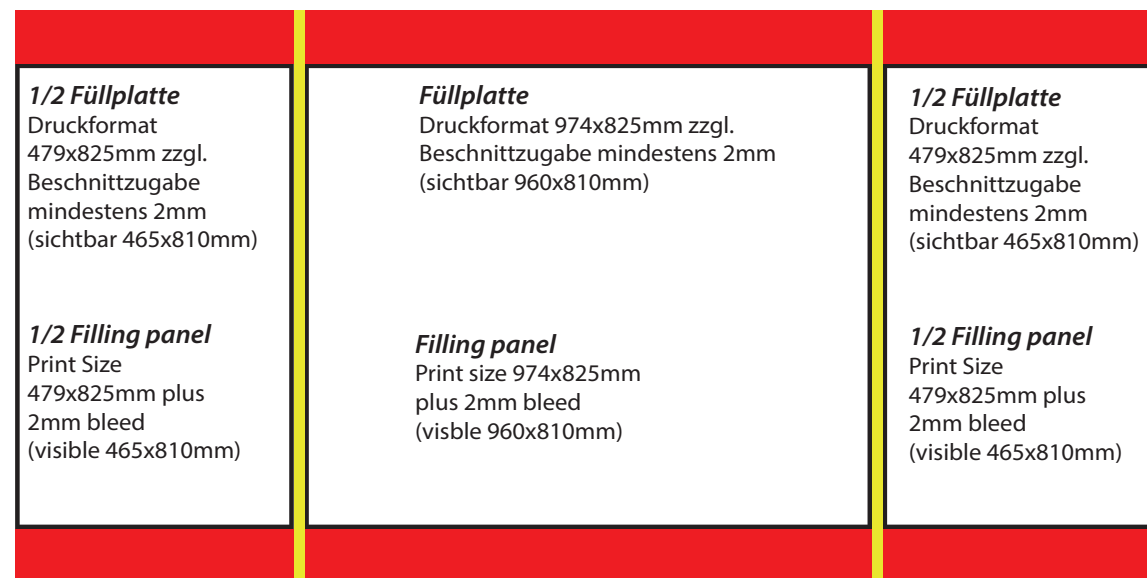

Ihre Standmaße und -ausrichtung entnehmen Sie bitte Ihrer individuellen Standskizze.  
Your stand dimensions and orientation can be found in your individual stand sketch.

Wandplattenmaße/Wallpanelsize	
2490mm	<p><b>Türfüllstück</b> Druckformat 974x307mm zzgl. Beschnittzugabe mindestens 2mm (sichtbar 960x293mm)</p> <p><b>Door filling</b> Print size 974x307mm plus 2mm bleed (visible 960x293mm)</p>
2395mm	
2000mm	<p><b>Tür</b> Druckformat 860x1985mm zzgl. Beschnittzugabe mindestens 5mm</p> <p><b>Door</b> Print size 860x1985mm plus 5mm bleed</p>
	<p><b>Wandplatte</b> Druckformat 974x2315mm zzgl. Beschnittzugabe mindestens 2mm (sichtbar 960x2300mm)</p> <p><b>Wall Panel</b> Print Size 974x2315mm plus 2mm bleed (visible 960x2300mm)</p>
	<p><b>1/2 Wandplatte</b> Druckformat 479x2315mm zzgl. Beschnittzugabe mindestens 2mm (sichtbar 465x2300mm)</p> <p><b>1/2 Wall panel</b> Print size 479x2315mm plus 2mm bleed (visible 465x2300mm)</p>
95mm	
Boden/Floor	

6mm im System nicht sichtbar  
6mm not visible inside the system

Systemrohr / vertical extrusion

Systemriegel / horizontal beam

# Übersicht Kanya System Möbel

## Overview Kanya System Furniture

Kanya System 30

 vertikales System, Motivtrennung  
vertical system, separates graphic

 horizontales System, Motivtrennung  
horizontal system, separates graphic

Beispiel Infocounter/  
sample infocounter