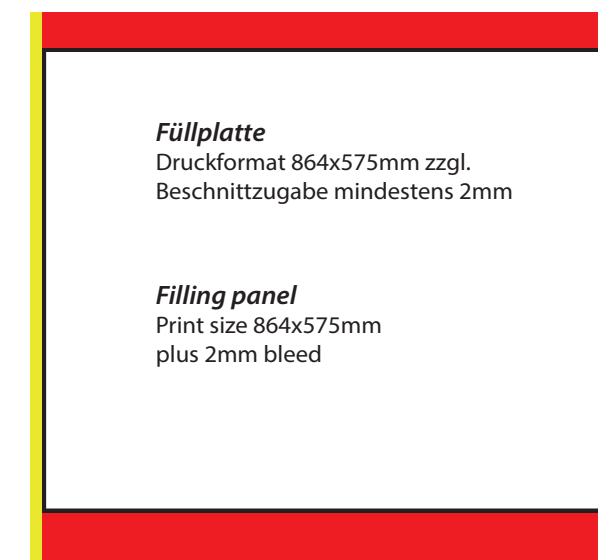

## Overview Kanya System Furniture

Kanya System 30

 vertikales System, Motivtrennung  
vertical system, separates graphic

 horizontales System, Motivtrennung  
horizontal system, separates graphic

Beispiel Infocounter/  
sample infocounter

Beispiel Tischvitrine/  
sample table showcase

Beispiel Bartresen/  
sample barcounter

Beispiel PC-Counter/  
sample pc-counter