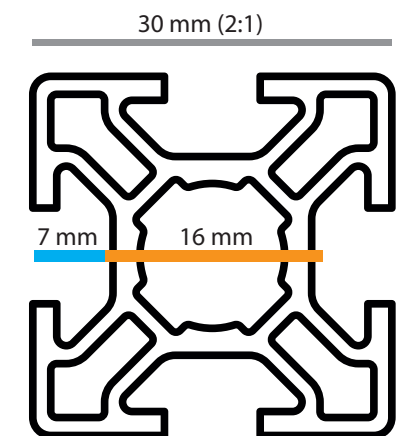

# BEISPIEL Eckstand 3x4m / SAMPLE cornerstand 3x4m

Kanya System 30

vertikales System, Motivtrennung  
vertical system, separates graphic

horizontales System, Motivtrennung  
horizontal system, separates graphic

Ihre Standmaße und -ausrichtung entnehmen Sie bitte Ihrer individuellen Standskizze.  
Your stand dimensions and orientation can be found in your individual stand sketch.

Wandplattenmaße/Wallpanelsize	
2490mm	<p><b>Türfüllstück</b> Druckformat 974x307mm zzgl. Beschnittzugabe mindestens 2mm (sichtbar 960x293mm)</p> <p><b>Door filling</b> Print size 974x307mm plus 2mm bleed (visible 960x293mm)</p>
2395mm	
2000mm	<p><b>Tür</b> Druckformat 860x1985mm zzgl. Beschnittzugabe mindestens 5mm</p> <p><b>Door</b> Print size 860x1985mm plus 5mm bleed</p>
	<p><b>Wandplatte</b> Druckformat 974x2315mm zzgl. Beschnittzugabe mindestens 2mm (sichtbar 960x2300mm)</p> <p><b>Wall Panel</b> Print Size 974x2315mm plus 2mm bleed (visible 960x2300mm)</p>
	<p><b>1/2 Wandplatte</b> Druckformat 479x2315mm zzgl. Beschnittzugabe mindestens 2mm (sichtbar 465x2300mm)</p> <p><b>1/2 Wall panel</b> Print size 479x2315mm plus 2mm bleed (visible 465x2300mm)</p>
95mm	
Boden/Floor	

6mm im System nicht sichtbar  
6mm not visible inside the system

Systemrohr / vertical extrusion

Systemriegel / horizontal beam