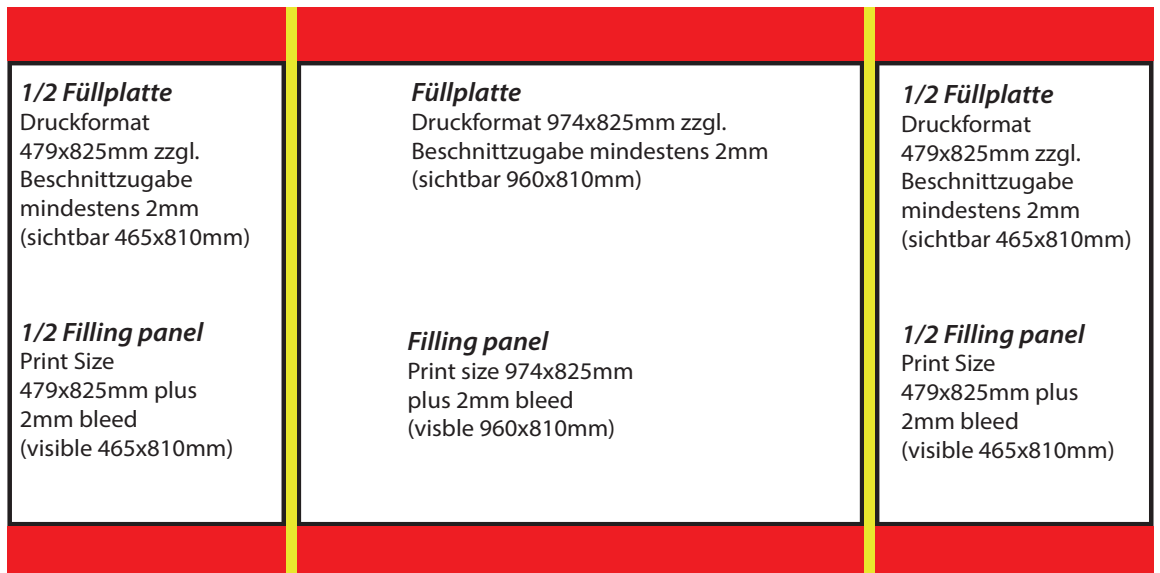

Design Silber V1-V2

Technisches Datenblatt beMatrix System Stände

Technical Data Sheet beMatrix System

Internationaler Messebau
Nord GmbH

Beispiel Eckstand 4x3m / sample cornerstand 4x3m

Ihre Standmaße und -ausrichtung entnehmen Sie bitte Ihrer individuellen Standskizze.
Your stand dimensions and orientation can be found in your individual stand sketch.

- V1: weiße Füllplatten
white fillings
- V2: schwarze Füllplatten
black fillings

Übersicht Kanya System Möbel

Overview Kanya System Furniture

Kanya System 30

 vertikales System, Motiventrennung
vertical system, separates graphic

 horizontales System, Motiventrennung
horizontal system, separates graphic

Beispiel Infocounter/
sample infocounter

Beispiel Tischvitrine/
sample table showcase

Beispiel Bartresen/
sample barcounter

Beispiel PC-Counter/
sample pc-counter