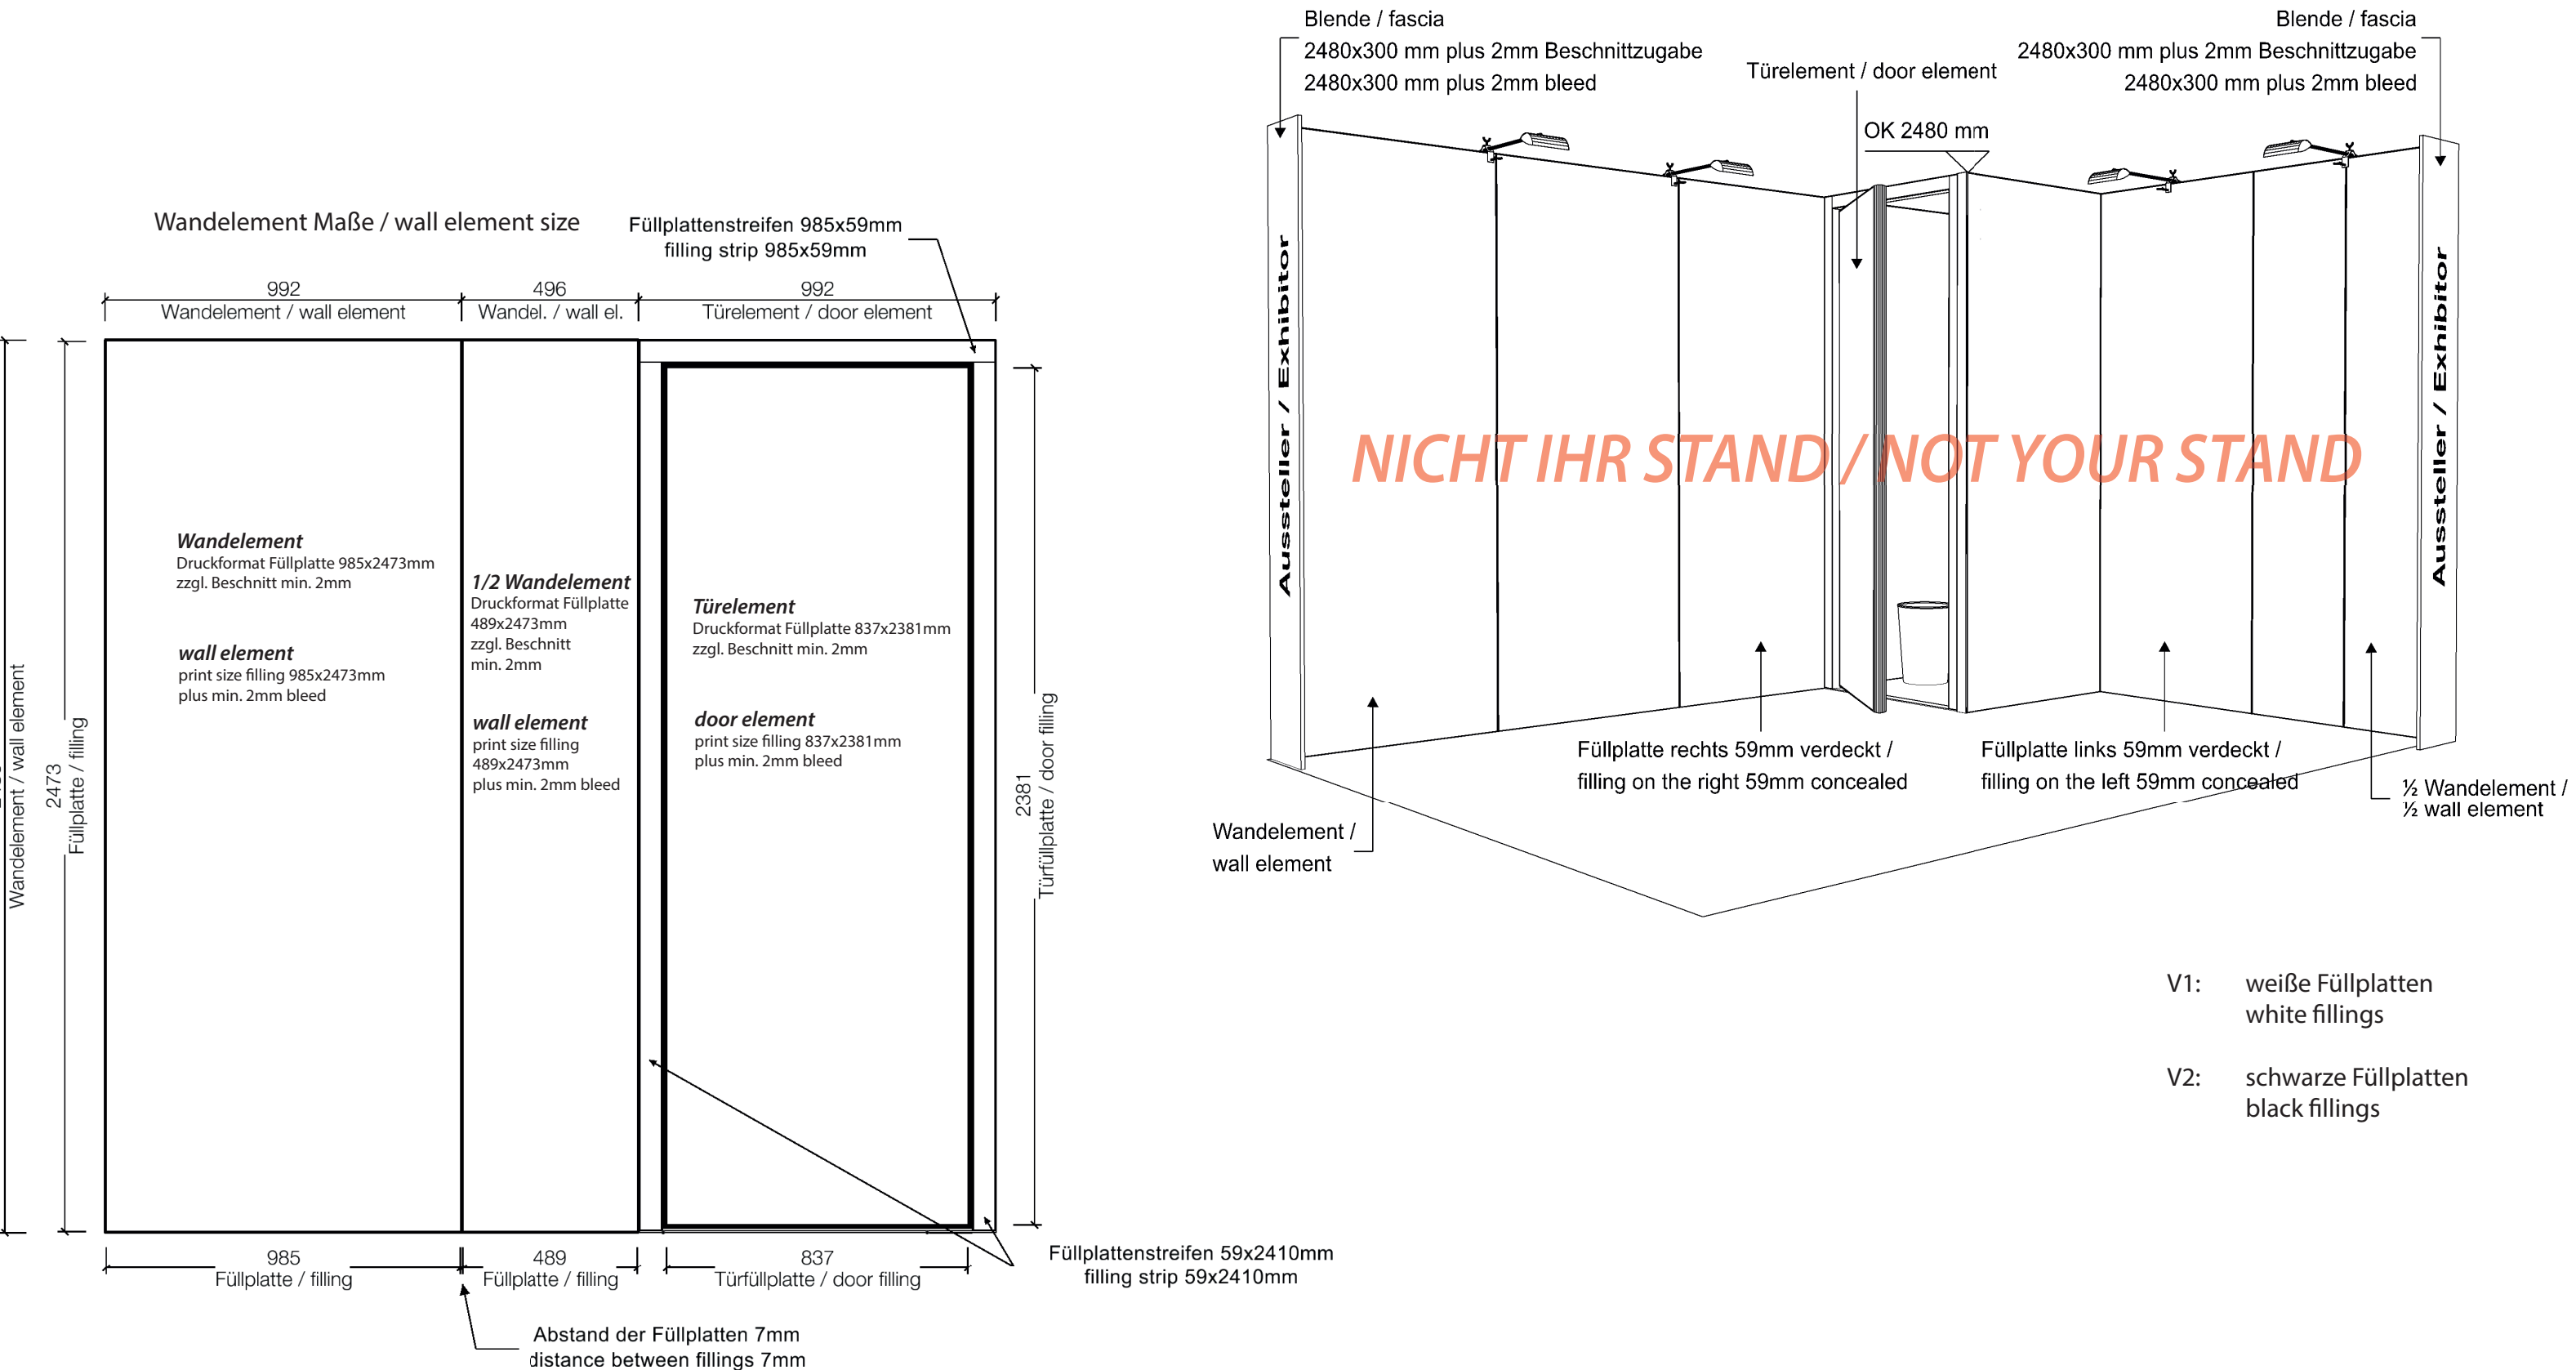

Design Silber V1-V2

Technisches Datenblatt beMatrix System Stände

Technical Data Sheet beMatrix System

Internationaler Messebau
Nord GmbH

Beispiel Eckstand 4x3m / sample cornerstand 4x3m

Ihre Standmaße und -ausrichtung entnehmen Sie bitte Ihrer individuellen Standskizze.
Your stand dimensions and orientation can be found in your individual stand sketch.

- V1: weiße Füllplatten
white fillings
- V2: schwarze Füllplatten
black fillings

Übersicht Kanya System Möbel

Overview Kanya System Furniture

Kanya System 30

 vertikales System, Motiventrennung
vertical system, separates graphic

 horizontales System, Motiventrennung
horizontal system, separates graphic

Beispiel Infocounter/
sample infocounter

Beispiel Tischvitrine/
sample table showcase

Beispiel Bartresen/
sample barcounter

Beispiel PC-Counter/
sample pc-counter