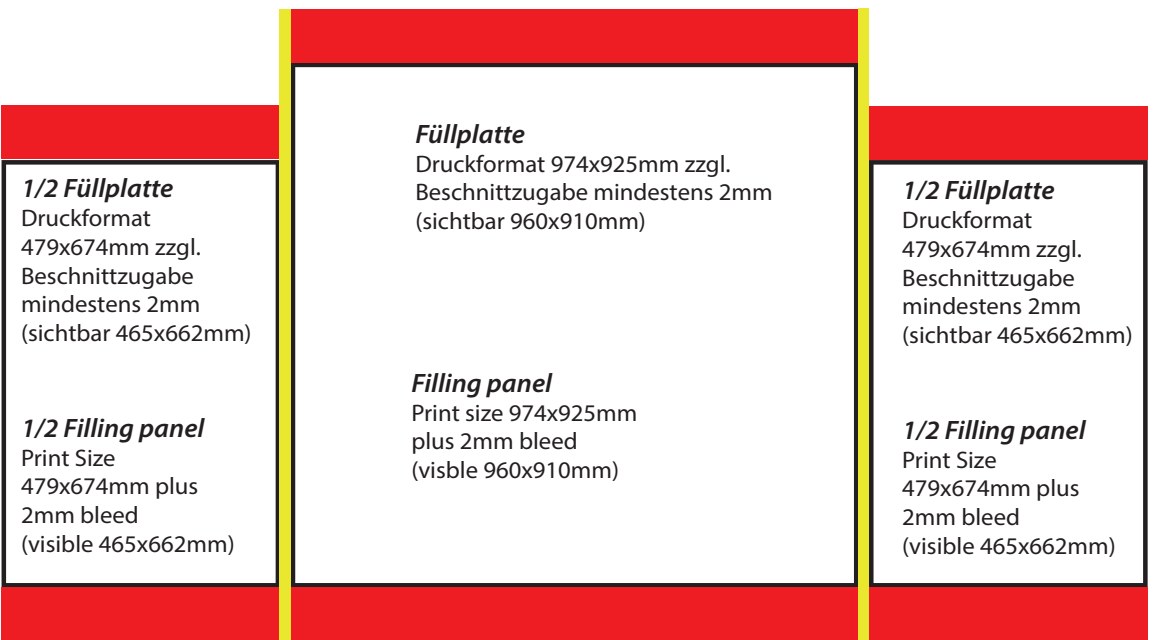

Design Silber V1-V2

Technisches Datenblatt beMatrix System Stände

Technical Data Sheet beMatrix System

Internationaler Messebau
Nord GmbH

Beispiel Eckstand 4x3m / sample cornerstand 4x3m

Ihre Standmaße und -ausrichtung entnehmen Sie bitte Ihrer individuellen Standskizze.
Your stand dimensions and orientation can be found in your individual stand sketch.

- V1: weiße Füllplatten
white fillings
- V2: schwarze Füllplatten
black fillings

Übersicht Kanya System Möbel

Overview Kanya System Furniture

Kanya System 30

 vertikales System, Motiventrennung
vertical system, separates graphic

 horizontales System, Motiventrennung
horizontal system, separates graphic

Beispiel Infocounter/
sample infocounter

Beispiel Tischvitrine/
sample table showcase

Beispiel Bartresen/
sample barcounter

Beispiel PC-Counter/
sample pc-counter