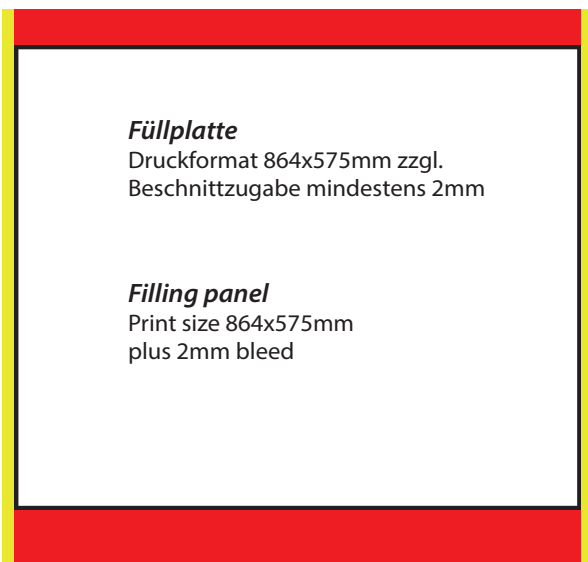

Design Silber V1-V2

Technisches Datenblatt beMatrix System Stände

Technical Data Sheet beMatrix System

Internationaler Messebau
Nord GmbH

Beispiel Eckstand 4x3m / sample cornerstand 4x3m

Ihre Standmaße und -ausrichtung entnehmen Sie bitte Ihrer individuellen Standskizze.
Your stand dimensions and orientation can be found in your individual stand sketch.

- V1: weiße Füllplatten
white fillings
- V2: schwarze Füllplatten
black fillings

Übersicht Kanya System Möbel

Overview Kanya System Furniture

Kanya System 30

 vertikales System, Motiventrennung
vertical system, separates graphic

 horizontales System, Motiventrennung
horizontal system, separates graphic

Beispiel Infocounter/
sample infocounter

Beispiel Tischvitrine/
sample table showcase

Beispiel Bartresen/
sample barcounter

Beispiel PC-Counter/
sample pc-counter