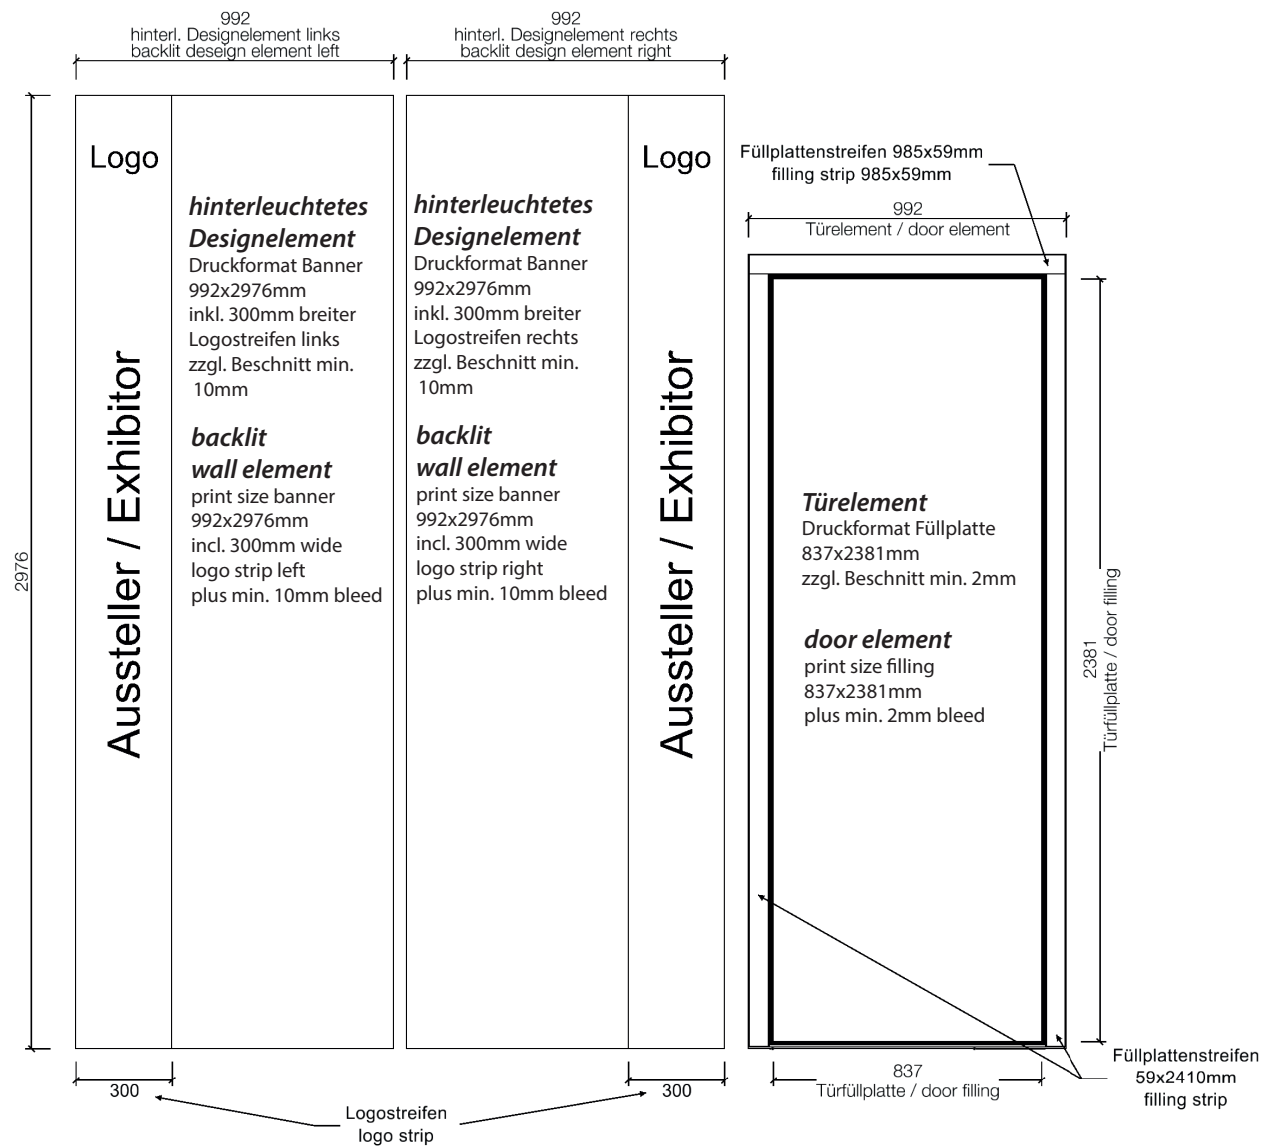

Design Gold V3

Technisches Datenblatt beMatrix System Stände

Technical Data Sheet beMatrix System

Internationaler Messebau
Nord GmbH

Beispiel Eckstand 4x3m / sample cornerstand 4x3m

Ihre Standmaße und -ausrichtung sowie die Bannergrößen entnehmen Sie bitte Ihrer individuellen Standskizze.
Your stand dimensions and orientation as well as the banner sizes can be found in your individual stand sketch.

Wandelement Maße / wall element size

Übersicht Kanya System Möbel

Overview Kanya System Furniture

Kanya System 30

 vertikales System, Motiventrennung
vertical system, separates graphic

 horizontales System, Motiventrennung
horizontal system, separates graphic

Beispiel Infocounter/
sample infocounter

Beispiel Tischvitrine/
sample table showcase

Beispiel Bartresen/
sample barcounter

Beispiel PC-Counter/
sample pc-counter