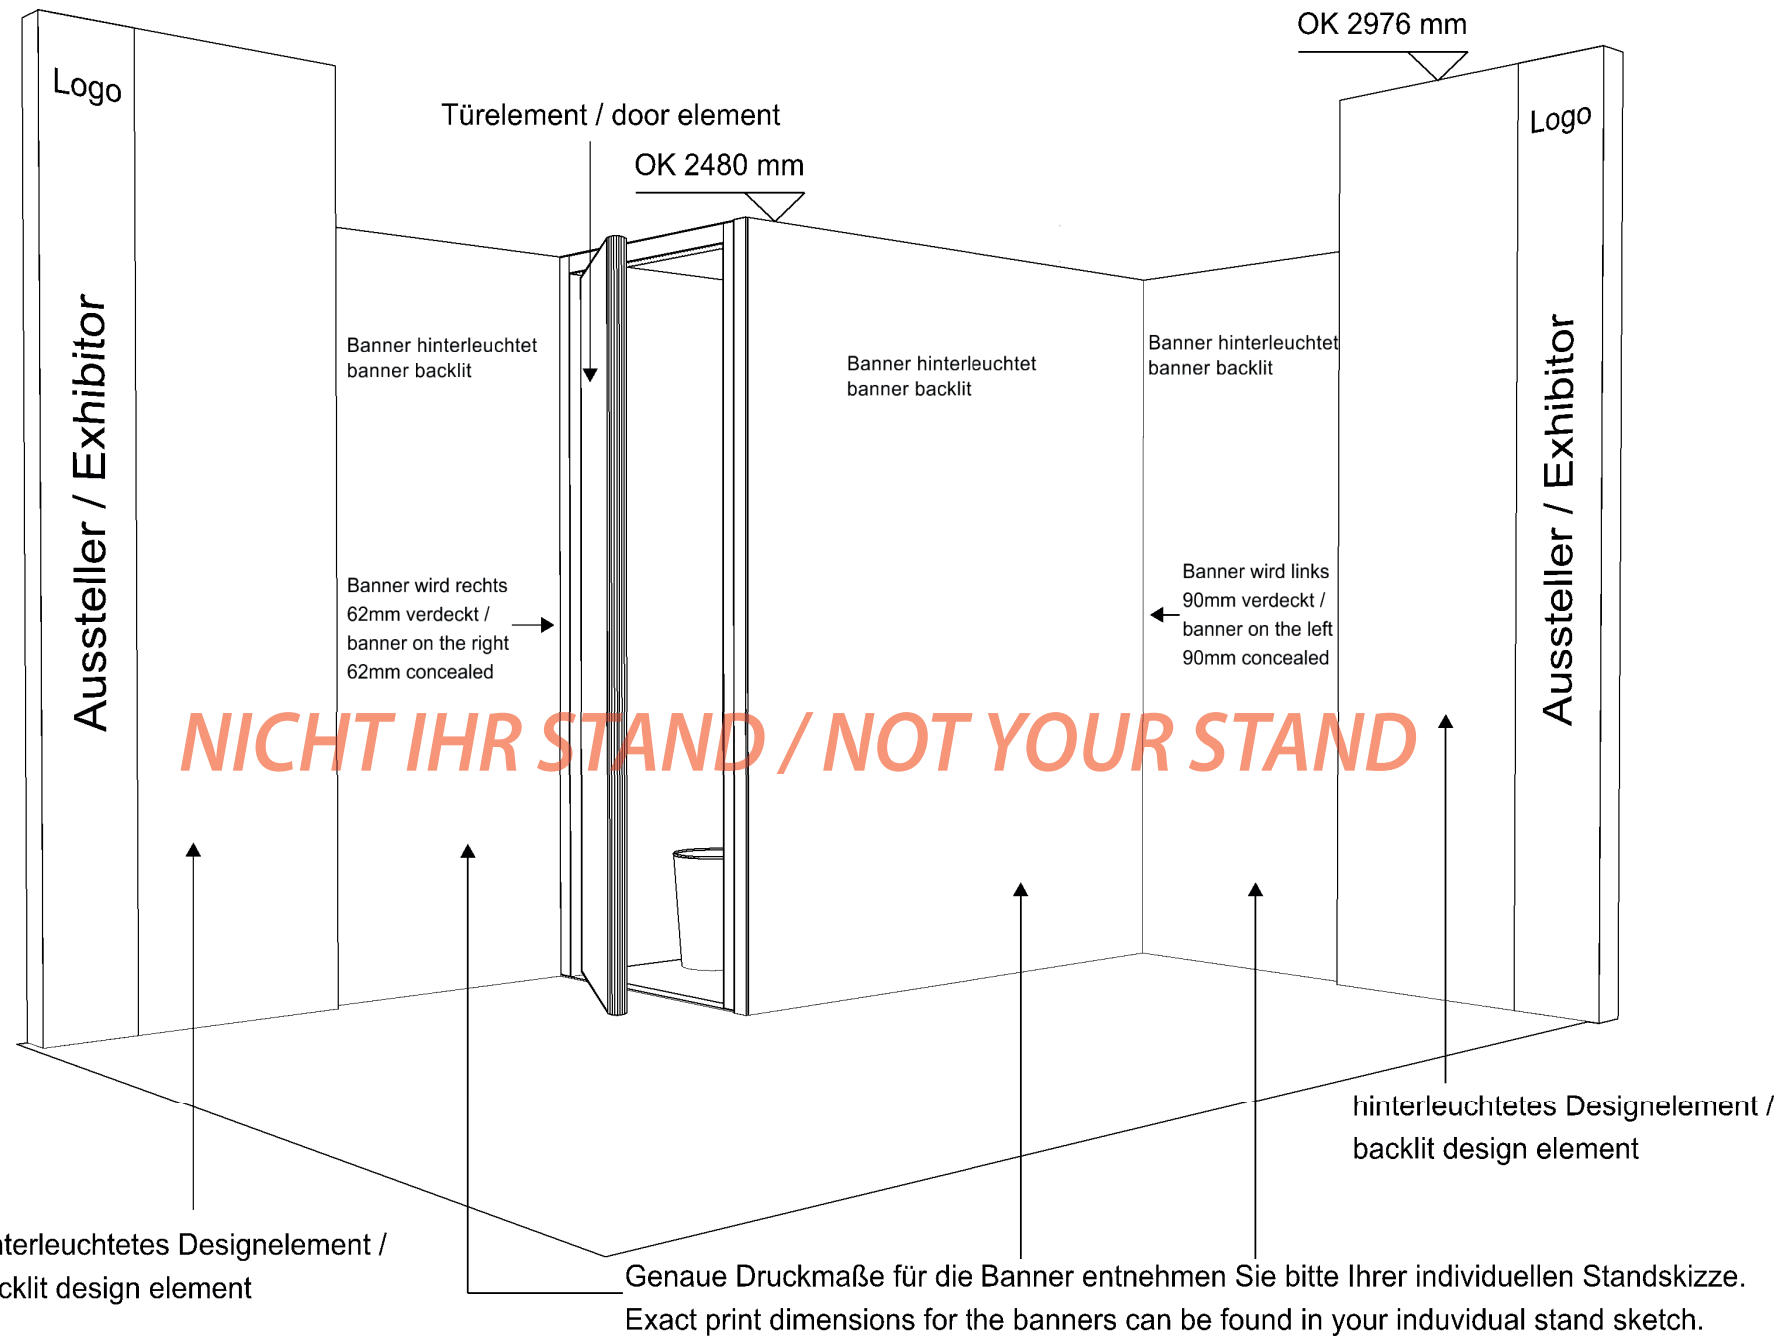

Design Gold V3

Technisches Datenblatt beMatrix System Stände

Technical Data Sheet beMatrix System

Internationaler Messebau
Nord GmbH

Beispiel Eckstand 4x3m / sample cornerstand 4x3m

Ihre Standmaße und -ausrichtung sowie die Bannergrößen entnehmen Sie bitte Ihrer individuellen Standskizze.
Your stand dimensions and orientation as well as the banner sizes can be found in your individual stand sketch.

Wandelement Maße / wall element size

Übersicht Kanya System Möbel

Overview Kanya System Furniture

Kanya System 30

 vertikales System, Motiventrennung
vertical system, separates graphic

 horizontales System, Motiventrennung
horizontal system, separates graphic

Beispiel Infocounter/
sample infocounter

Beispiel Tischvitrine/
sample table showcase

Beispiel Bartresen/
sample barcounter

Beispiel PC-Counter/
sample pc-counter