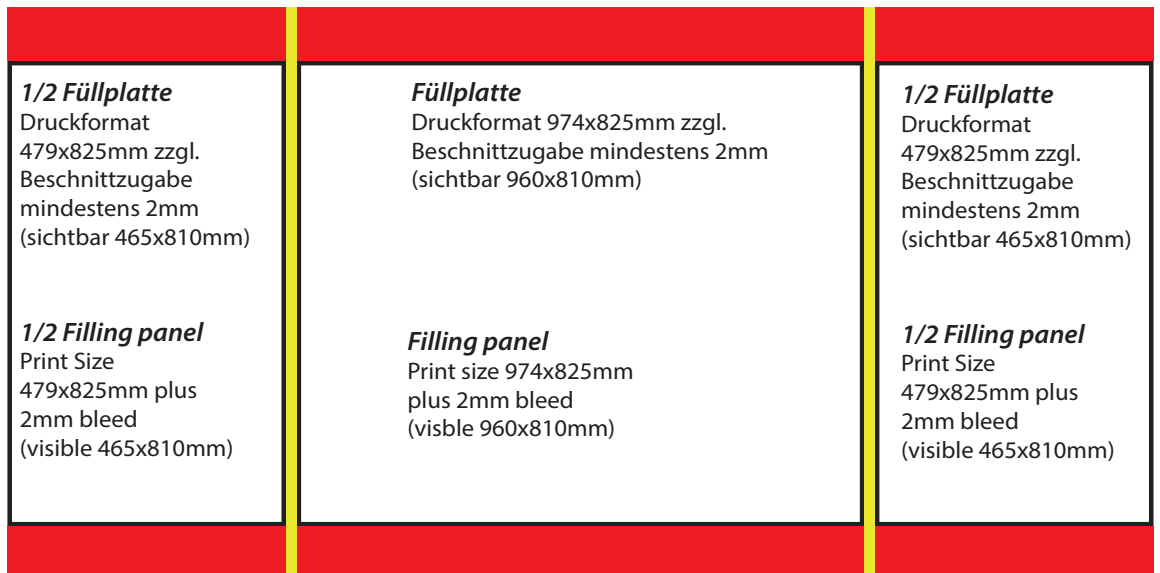

Design Gold V3

Technisches Datenblatt beMatrix System Stände

Technical Data Sheet beMatrix System

Internationaler Messebau
Nord GmbH

Beispiel Eckstand 4x3m / sample cornerstand 4x3m

Ihre Standmaße und -ausrichtung sowie die Bannergrößen entnehmen Sie bitte Ihrer individuellen Standskizze.
Your stand dimensions and orientation as well as the banner sizes can be found in your individual stand sketch.

Wandelement Maße / wall element size

Übersicht Kanya System Möbel

Overview Kanya System Furniture

Kanya System 30

 vertikales System, Motiventrennung
vertical system, separates graphic

 horizontales System, Motiventrennung
horizontal system, separates graphic

Beispiel Infocounter/
sample infocounter

Beispiel Tischvitrine/
sample table showcase

Beispiel Bartresen/
sample barcounter

Beispiel PC-Counter/
sample pc-counter