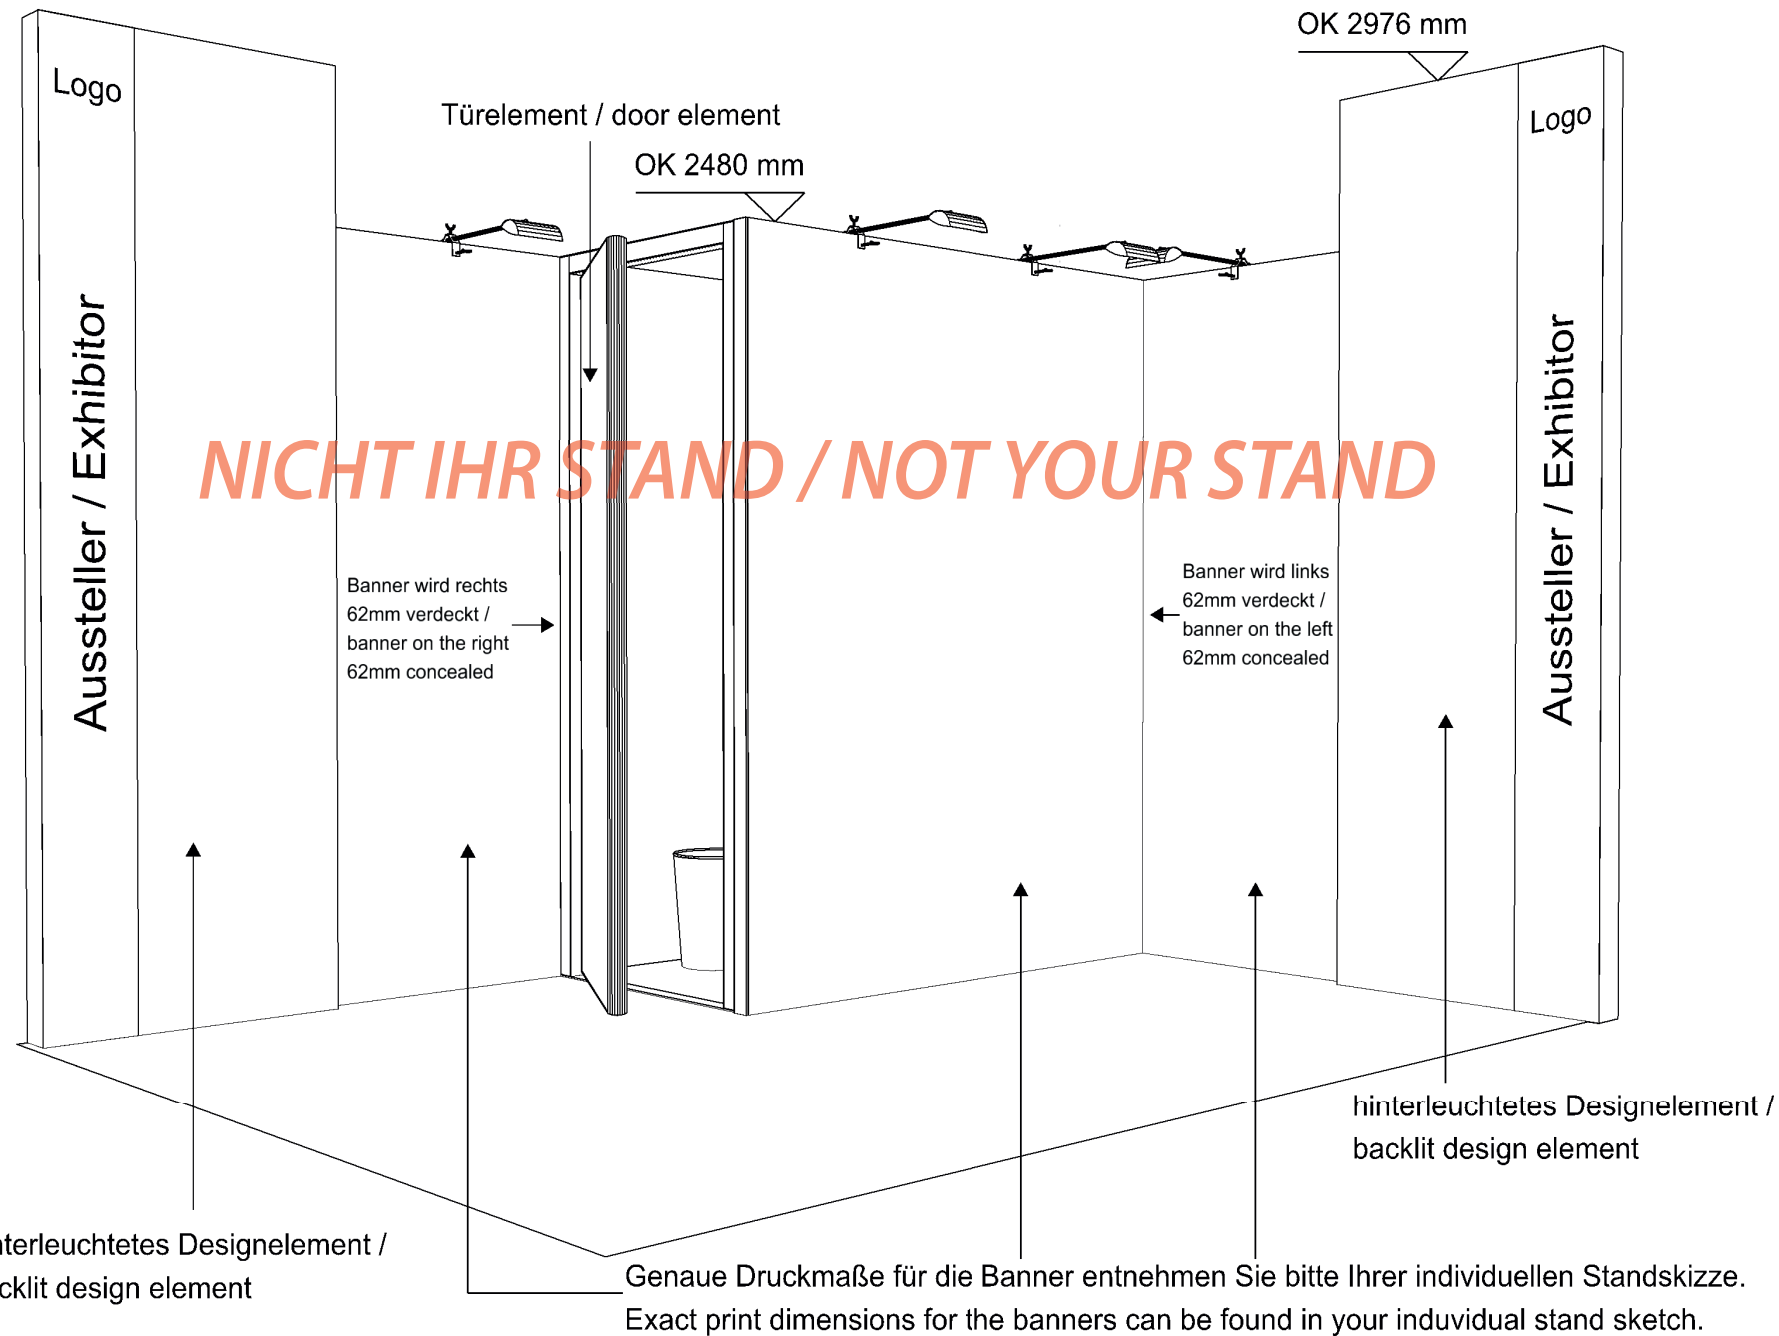

Design Gold V3

Technisches Datenblatt beMatrix System Stände

Technical Data Sheet beMatrix System

Internationaler Messebau
Nord GmbH

Beispiel Eckstand 4x3m / sample cornerstand 4x3m

Ihre Standmaße und -ausrichtung sowie die Bannergrößen entnehmen Sie bitte Ihrer individuellen Standskizze.
Your stand dimensions and orientation as well as the banner sizes can be found in your individual stand sketch.

Wandelement Maße / wall element size

Übersicht Kanya System Möbel

Overview Kanya System Furniture

Kanya System 30

 vertikales System, Motiventrennung
vertical system, separates graphic

 horizontales System, Motiventrennung
horizontal system, separates graphic

Beispiel Infocounter/
sample infocounter

Beispiel Tischvitrine/
sample table showcase

Beispiel Bartresen/
sample barcounter

Beispiel PC-Counter/
sample pc-counter