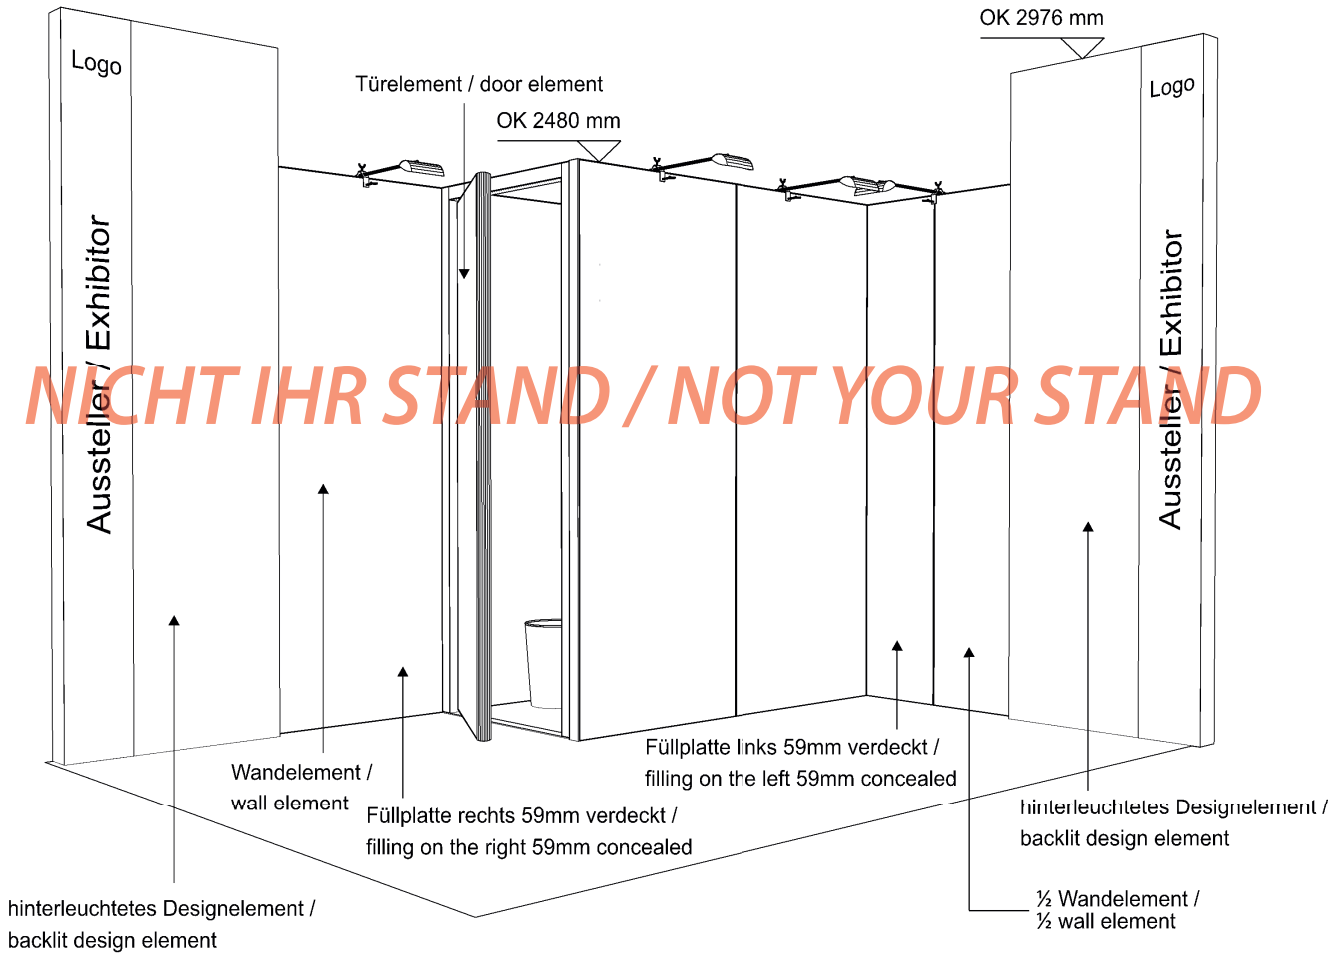

Design Gold V1-V2

Technisches Datenblatt beMatrix System Stände

Technical Data Sheet beMatrix System

Internationaler Messebau
Nord GmbH

Beispiel Eckstand 4x3m / sample cornerstand 4x3m

Ihre Standmaße und -ausrichtung entnehmen Sie bitte Ihrer individuellen Standskizze.

Your stand dimensions and orientation can be found in your individual stand sketch.

NICHT IHR STAND / NOT YOUR STAND

Wandelement Maße / wall element size

V1: weiße Füllplatten
white fillings

V2: schwarze Füllplatten
black fillings

Übersicht Kanya System Möbel

Overview Kanya System Furniture

Kanya System 30

 vertikales System, Motiventrennung
vertical system, separates graphic

 horizontales System, Motiventrennung
horizontal system, separates graphic