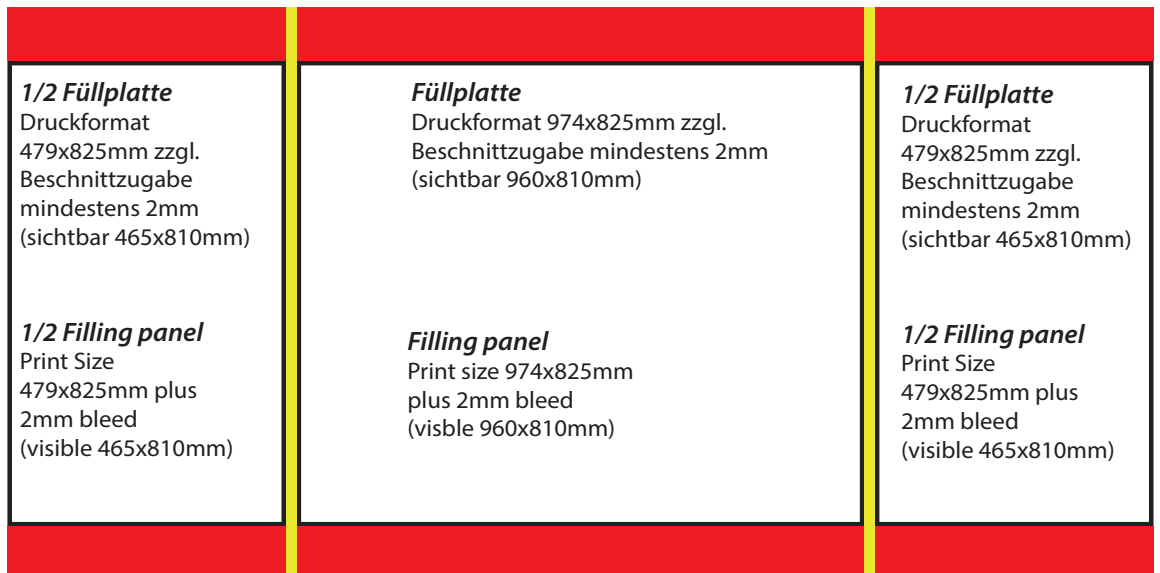

Design Gold V1-V2

Technisches Datenblatt beMatrix System Stände

Technical Data Sheet beMatrix System

Internationaler Messebau
Nord GmbH

Beispiel Eckstand 4x3m / sample cornerstand 4x3m

Ihre Standmaße und -ausrichtung entnehmen Sie bitte Ihrer individuellen Standskizze.

Your stand dimensions and orientation can be found in your individual stand sketch.

NICHT IHR STAND / NOT YOUR STAND

Wandelement Maße / wall element size

V1: weiße Füllplatten
white fillings

V2: schwarze Füllplatten
black fillings

Übersicht Kanya System Möbel

Overview Kanya System Furniture

Kanya System 30

 vertikales System, Motiventrennung
vertical system, separates graphic

 horizontales System, Motiventrennung
horizontal system, separates graphic

Beispiel Infocounter/
sample infocounter

Beispiel Tischvitrine/
sample table showcase

Beispiel Bartresen/
sample barcounter

Beispiel PC-Counter/
sample pc-counter