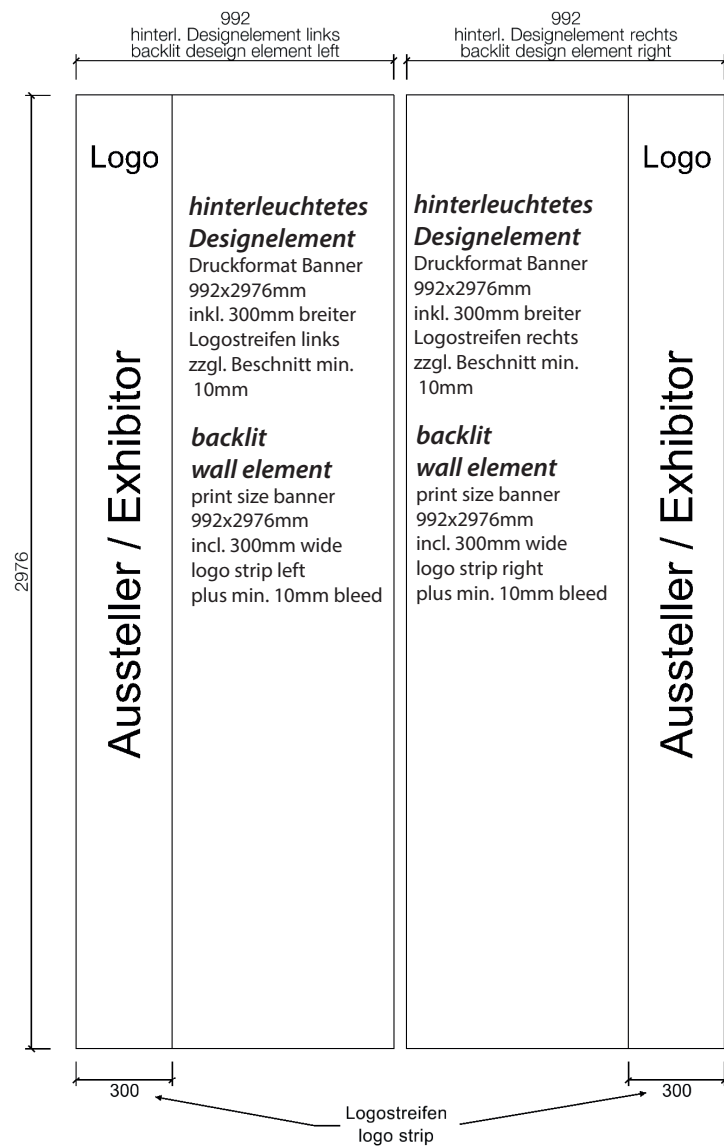

Design Gold V1-V2

Technisches Datenblatt beMatrix System Stände

Technical Data Sheet beMatrix System

Internationaler Messebau
Nord GmbH

Beispiel Eckstand 4x3m / sample cornerstand 4x3m

Ihre Standmaße und -ausrichtung entnehmen Sie bitte Ihrer individuellen Standskizze.

Your stand dimensions and orientation can be found in your individual stand sketch.

NICHT IHR STAND / NOT YOUR STAND

Wandelement Maße / wall element size

V1: weiße Füllplatten
white fillings

V2: schwarze Füllplatten
black fillings

Übersicht Kanya System Möbel

Overview Kanya System Furniture

Kanya System 30

 vertikales System, Motiventrennung
vertical system, separates graphic

 horizontales System, Motiventrennung
horizontal system, separates graphic

Beispiel Infocounter/
sample infocounter

Beispiel Tischvitrine/
sample table showcase

Beispiel Bartresen/
sample barcounter

Beispiel PC-Counter/
sample pc-counter