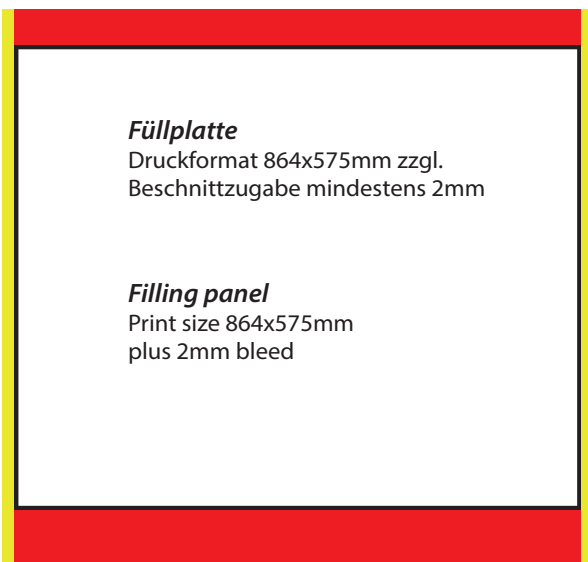

Beispiel Tischvitrine/
sample table showcase