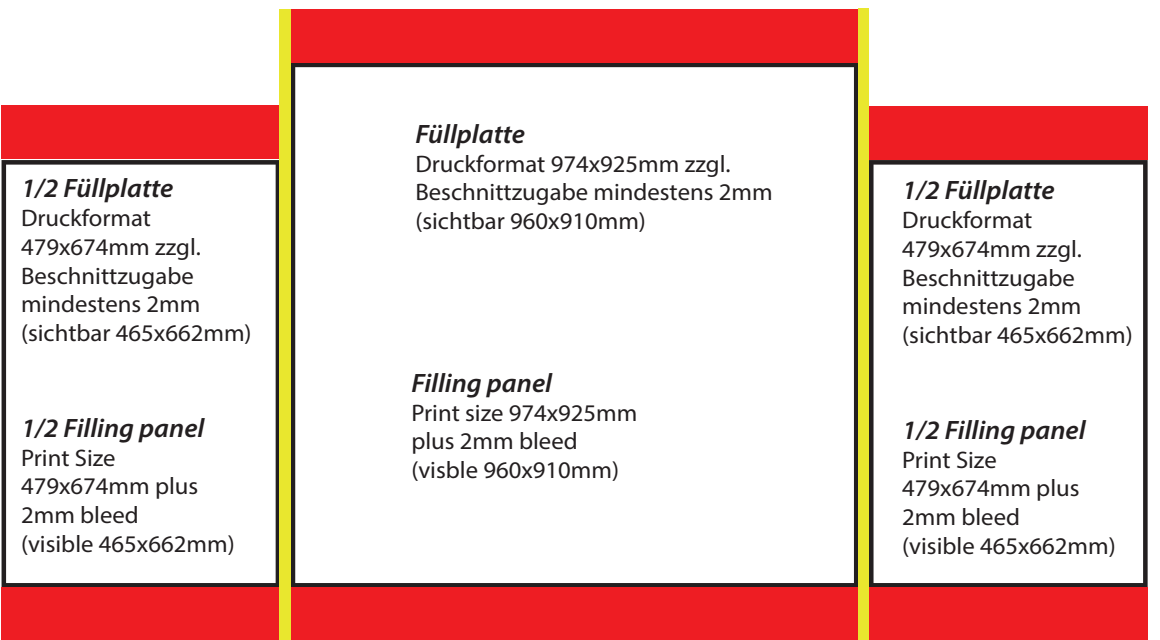

Beispiel Bartresen/
sample barcounter