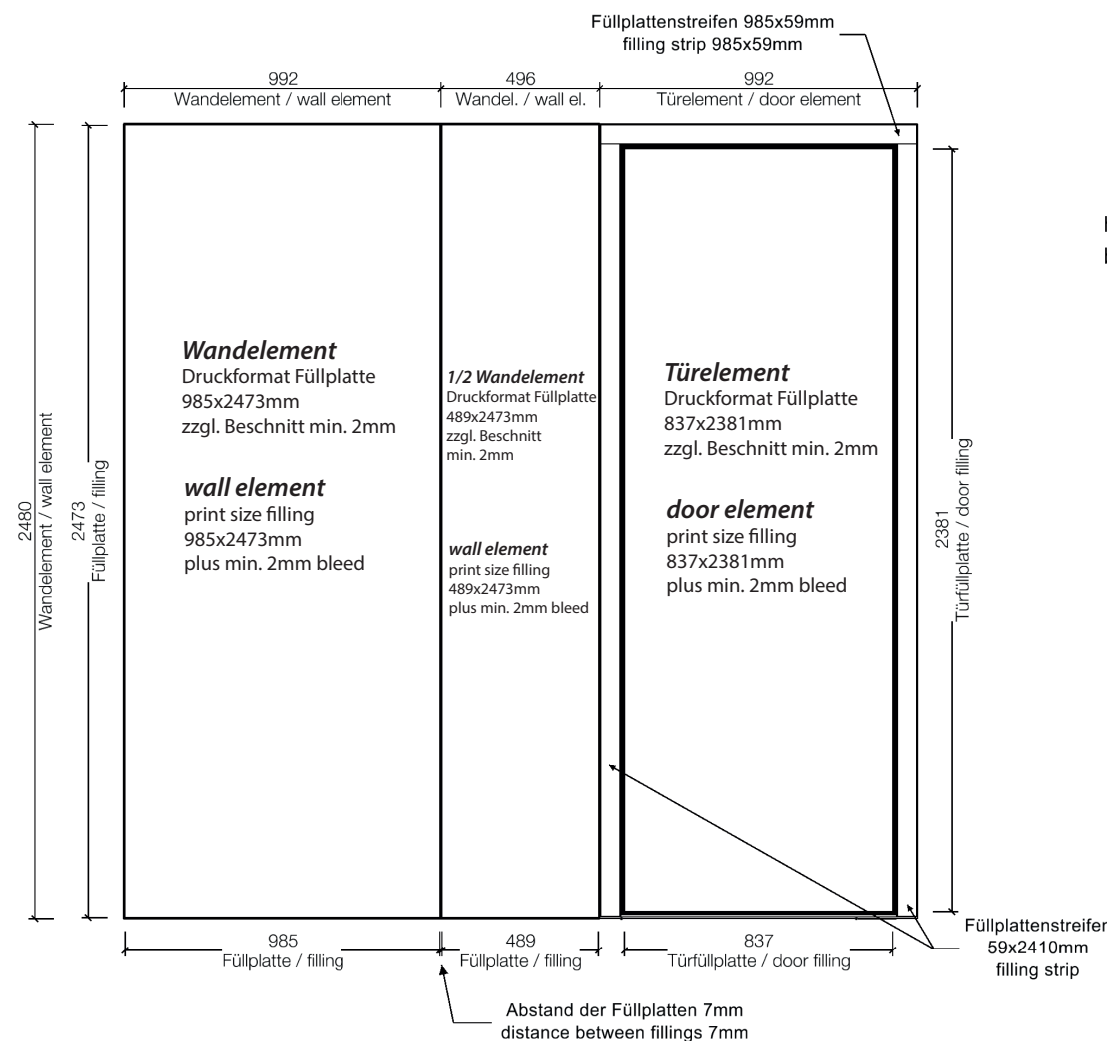

Design Gold V1-V2

Technisches Datenblatt beMatrix System Stände

Technical Data Sheet beMatrix System

Internationaler Messebau
Nord GmbH

Beispiel Eckstand 4x3m / sample cornerstand 4x3m

Ihre Standmaße und -ausrichtung entnehmen Sie bitte Ihrer individuellen Standskizze.

Your stand dimensions and orientation can be found in your individual stand sketch.

NICHT IHR STAND / NOT YOUR STAND

Wandelement Maße / wall element size

V1: weiße Füllplatten
white fillings

V2: schwarze Füllplatten
black fillings

Übersicht Kanya System Möbel

Overview Kanya System Furniture

Kanya System 30

 vertikales System, Motiventrennung
vertical system, separates graphic

 horizontales System, Motiventrennung
horizontal system, separates graphic