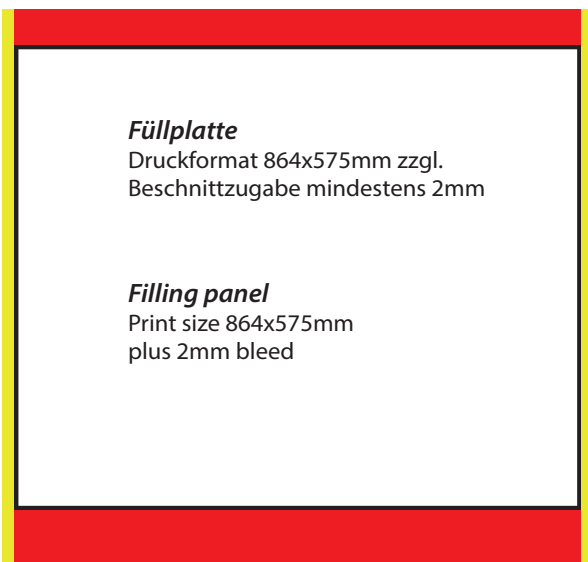

Your stand dimensions and orientation can be found in your individual stand sketch.

- V1: weiße Füllplatten
white fillings
- V2: schwarze Füllplatten
black fillings

Übersicht Kanya System Möbel

Overview Kanya System Furniture

Kanya System 30

 vertikales System, Motiventrennung
vertical system, separates graphic

 horizontales System, Motiventrennung
horizontal system, separates graphic

Beispiel Infocounter/
sample infocounter

Beispiel Tischvitrine/
sample table showcase