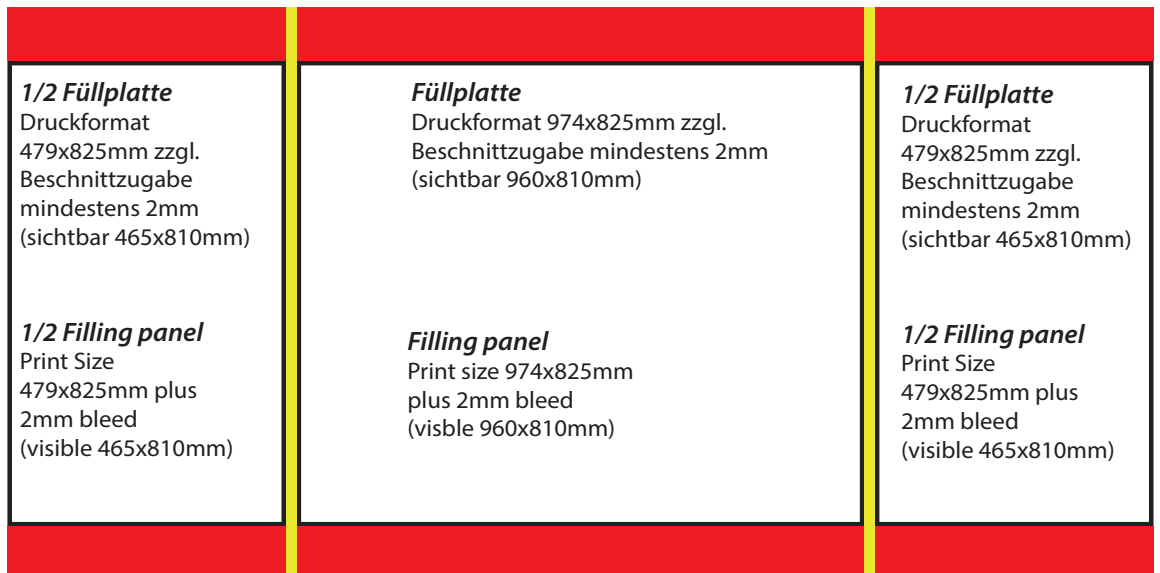

Design Bronze V1-V2

Technisches Datenblatt beMatrix System Stände

Technical Data Sheet beMatrix System

Internationaler Messebau
Nord GmbH

Beispiel Eckstand 4x3m / sample cornerstand 4x3m

Ihre Standmaße und -ausrichtung entnehmen Sie bitte Ihrer individuellen Standskizze.

Your stand dimensions and orientation can be found in your individual stand sketch.

- V1: weiße Füllplatten
white fillings
- V2: schwarze Füllplatten
black fillings

Übersicht Kanya System Möbel

Overview Kanya System Furniture

Kanya System 30

 vertikales System, Motiventrennung
vertical system, separates graphic

 horizontales System, Motiventrennung
horizontal system, separates graphic

Beispiel Infocounter/
sample infocounter

Beispiel Tischvitrine/
sample table showcase