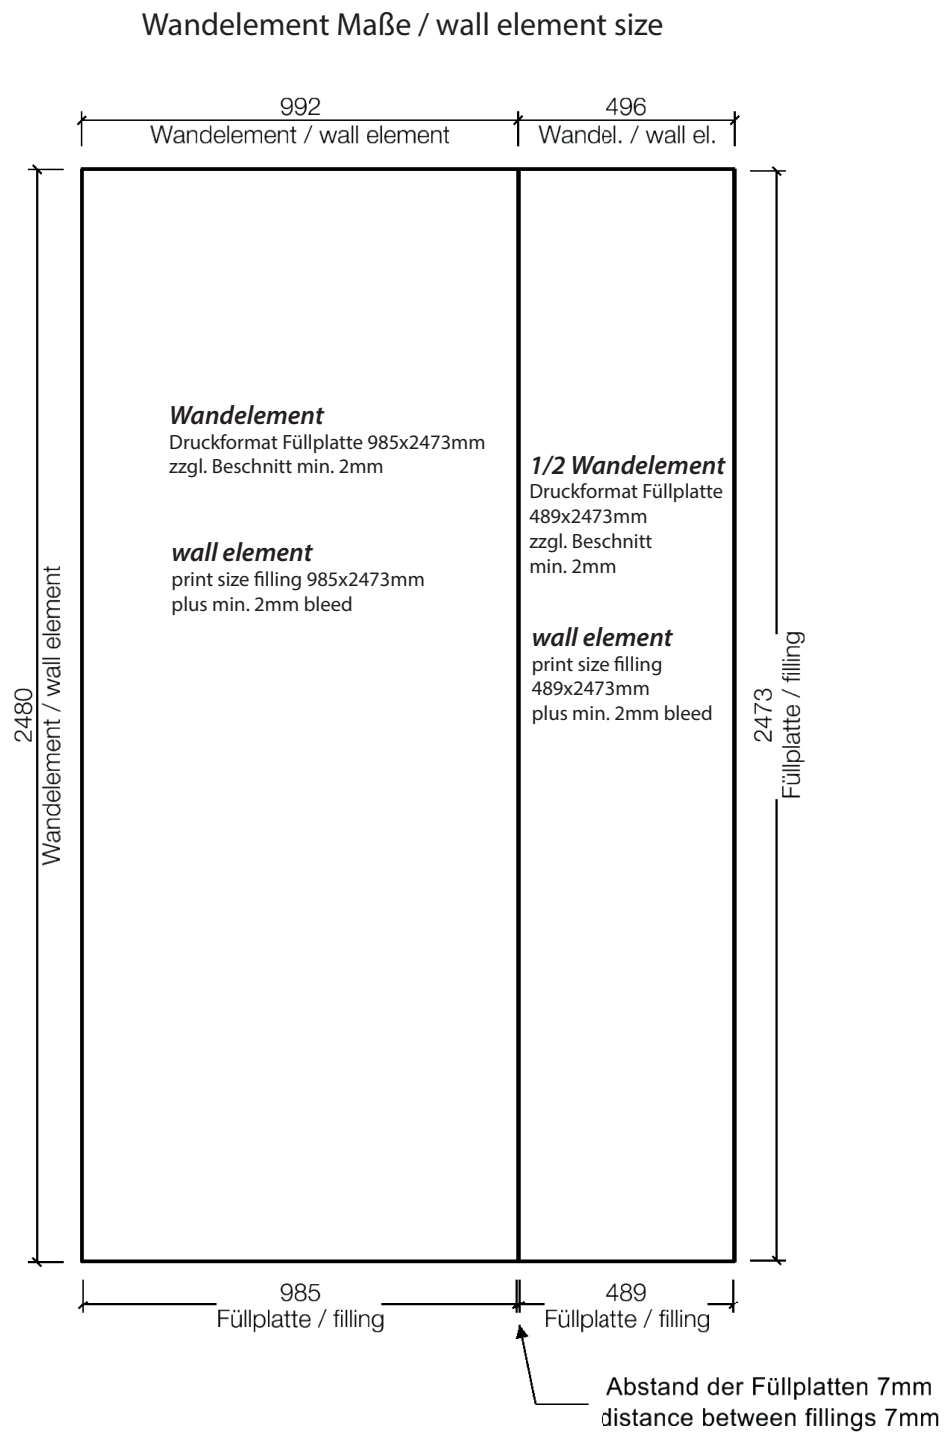

Design Bronze V1-V2

Technisches Datenblatt beMatrix System Stände

Technical Data Sheet beMatrix System

Internationaler Messebau
Nord GmbH

Beispiel Eckstand 4x3m / sample cornerstand 4x3m

Ihre Standmaße und -ausrichtung entnehmen Sie bitte Ihrer individuellen Standskizze.

Your stand dimensions and orientation can be found in your individual stand sketch.

- V1: weiße Füllplatten
white fillings
- V2: schwarze Füllplatten
black fillings

Übersicht Kanya System Möbel

Overview Kanya System Furniture

Kanya System 30

 vertikales System, Motiventrennung
vertical system, separates graphic

 horizontales System, Motiventrennung
horizontal system, separates graphic

Beispiel Infocounter/
sample infocounter

Beispiel Tischvitrine/
sample table showcase