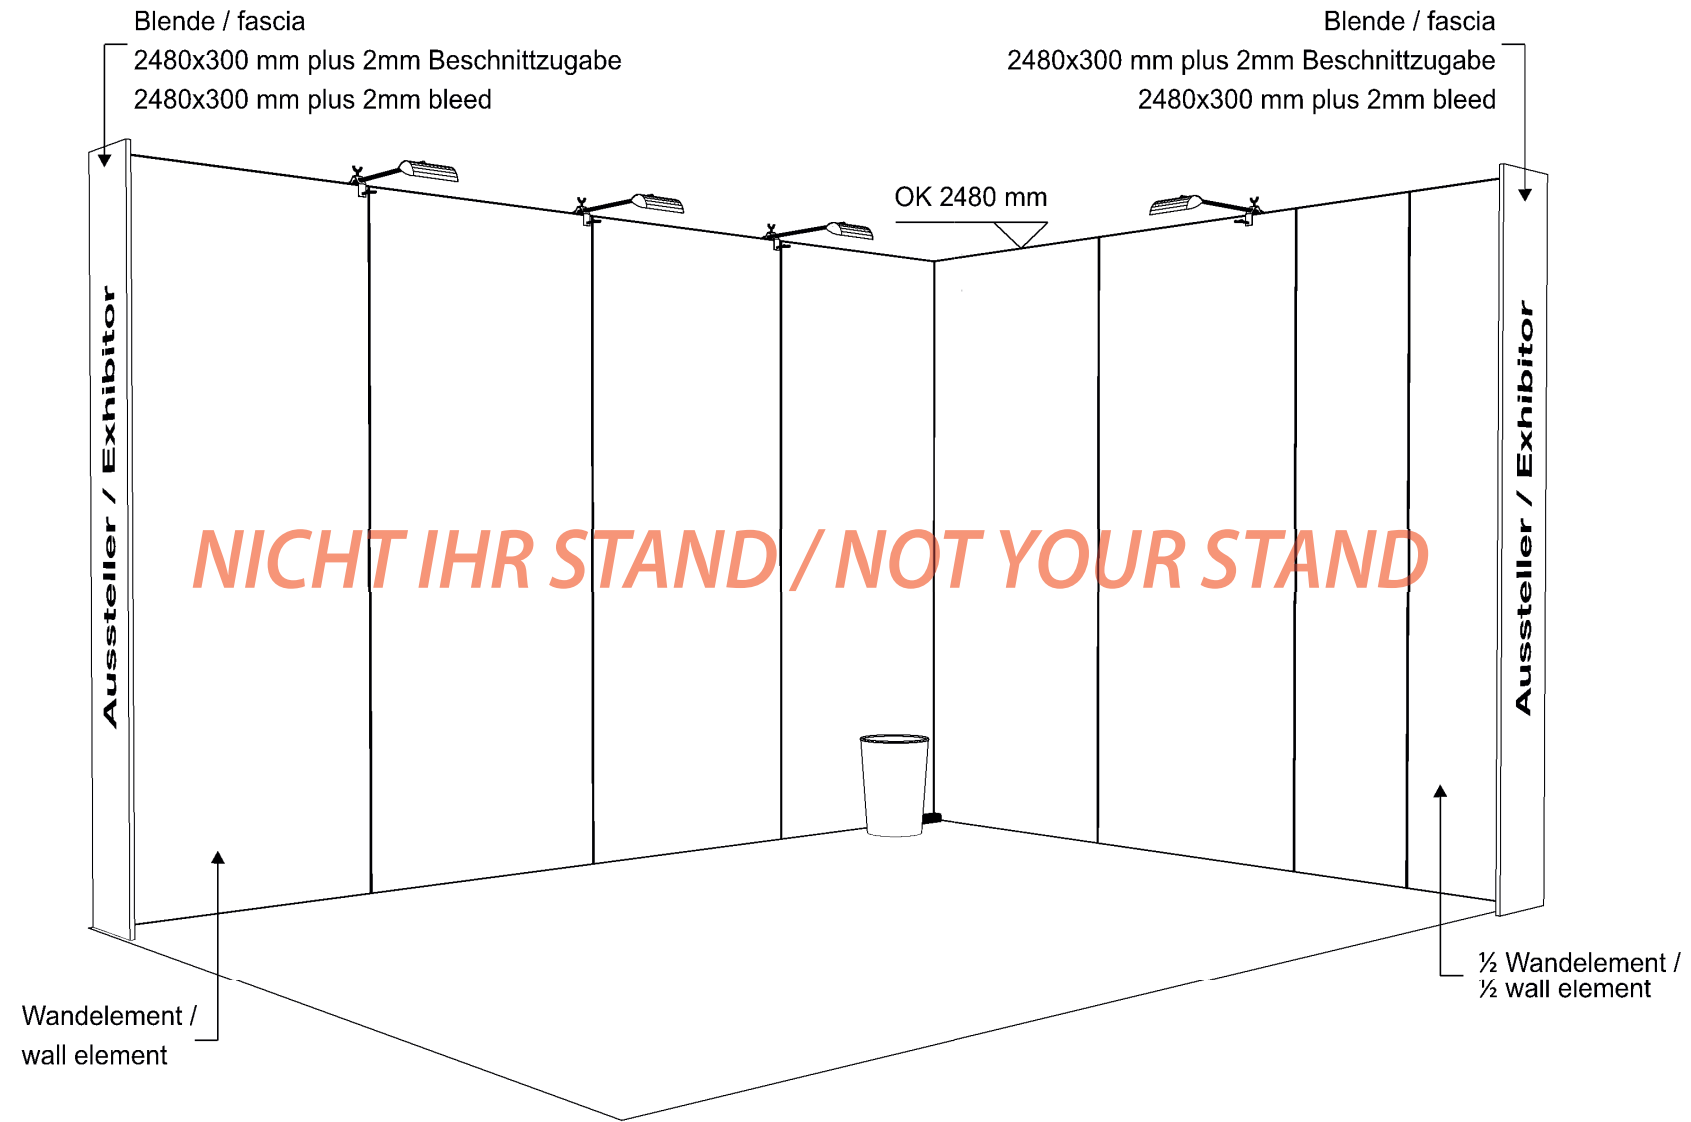

Design Bronze V1-V2

Technisches Datenblatt beMatrix System Stände

Technical Data Sheet beMatrix System

Internationaler Messebau
Nord GmbH

Beispiel Eckstand 4x3m / sample cornerstand 4x3m

Ihre Standmaße und -ausrichtung entnehmen Sie bitte Ihrer individuellen Standskizze.

Your stand dimensions and orientation can be found in your individual stand sketch.

- V1: weiße Füllplatten
white fillings
- V2: schwarze Füllplatten
black fillings

Übersicht Kanya System Möbel

Overview Kanya System Furniture

Kanya System 30

 vertikales System, Motiventrennung
vertical system, separates graphic

 horizontales System, Motiventrennung
horizontal system, separates graphic

Beispiel Infocounter/
sample infocounter

Beispiel Tischvitrine/
sample table showcase