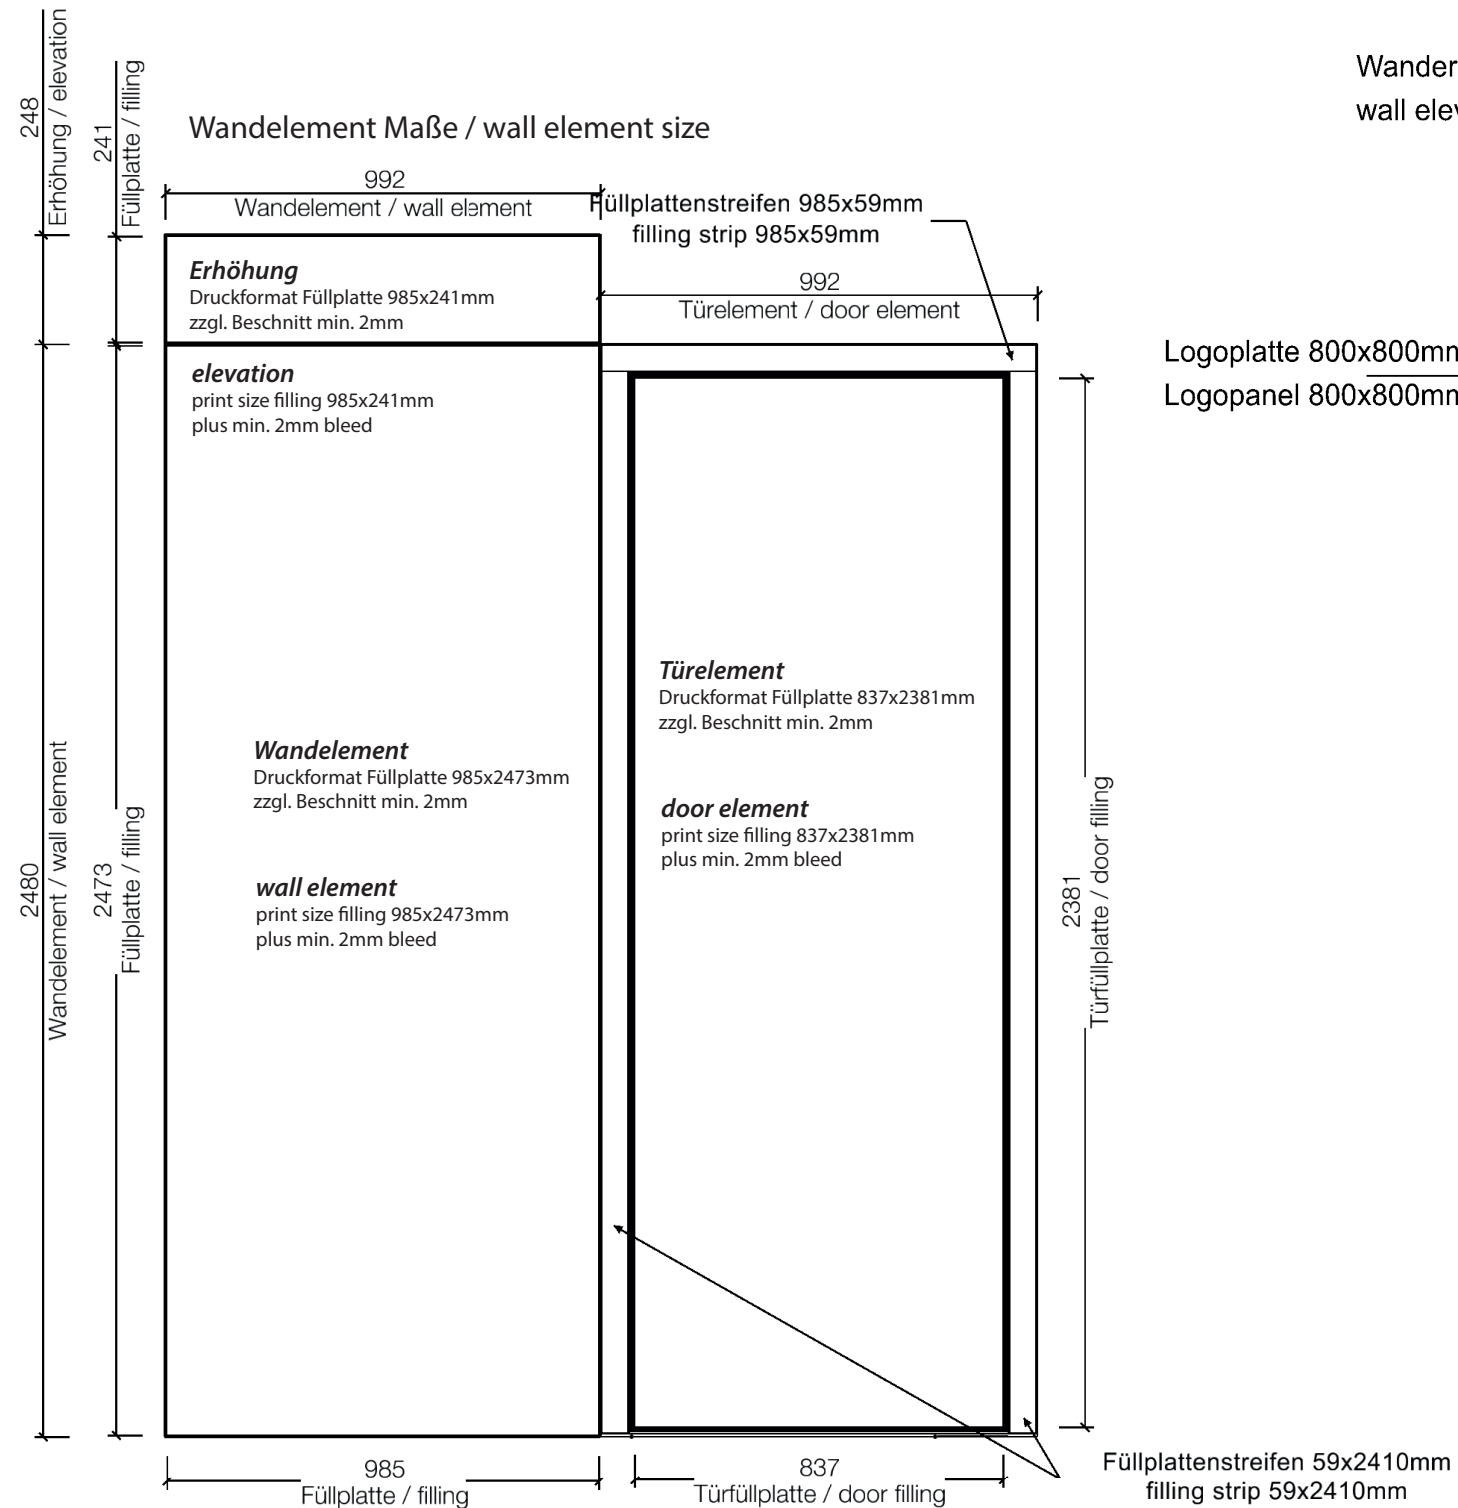

Design Bridge V4

Technisches Datenblatt beMatrix System Stände

Technical Data Sheet beMatrix System

Internationaler Messebau
Nord GmbH

Beispiel Eckstand 4x3m / sample cornerstand 4x3m

Ihre Standmaße und -ausrichtung entnehmen Sie bitte Ihrer individuellen Standskizze.
Your stand dimensions and orientation can be found in your individual stand sketch.

Genau Druckmaße für die Banner entnehmen Sie bitte Ihrer individuellen Standskizze.
Exact print dimensions for the banners can be found in your individual stand sketch.

Übersicht Kanya System Möbel

Overview Kanya System Furniture

Kanya System 30

 vertikales System, Motiventrennung
vertical system, separates graphic

 horizontales System, Motiventrennung
horizontal system, separates graphic

Beispiel Infocounter/
sample infocounter

Beispiel Tischvitrine/
sample table showcase