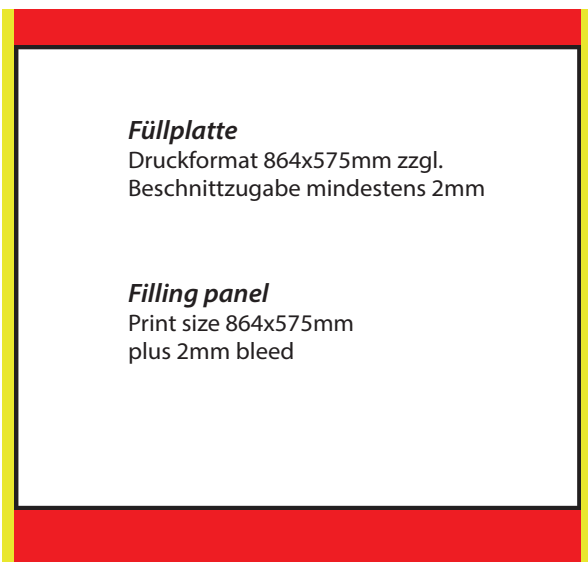

Genau Druckmaße für die Banner entnehmen Sie bitte Ihrer individuellen Standskizze.
Exact print dimensions for the banners can be found in your individual stand sketch.

Übersicht Kanya System Möbel

Overview Kanya System Furniture

Kanya System 30

 vertikales System, Motiventrennung
vertical system, separates graphic

 horizontales System, Motiventrennung
horizontal system, separates graphic

Beispiel Infocounter/
sample infocounter

Beispiel Tischvitrine/
sample table showcase