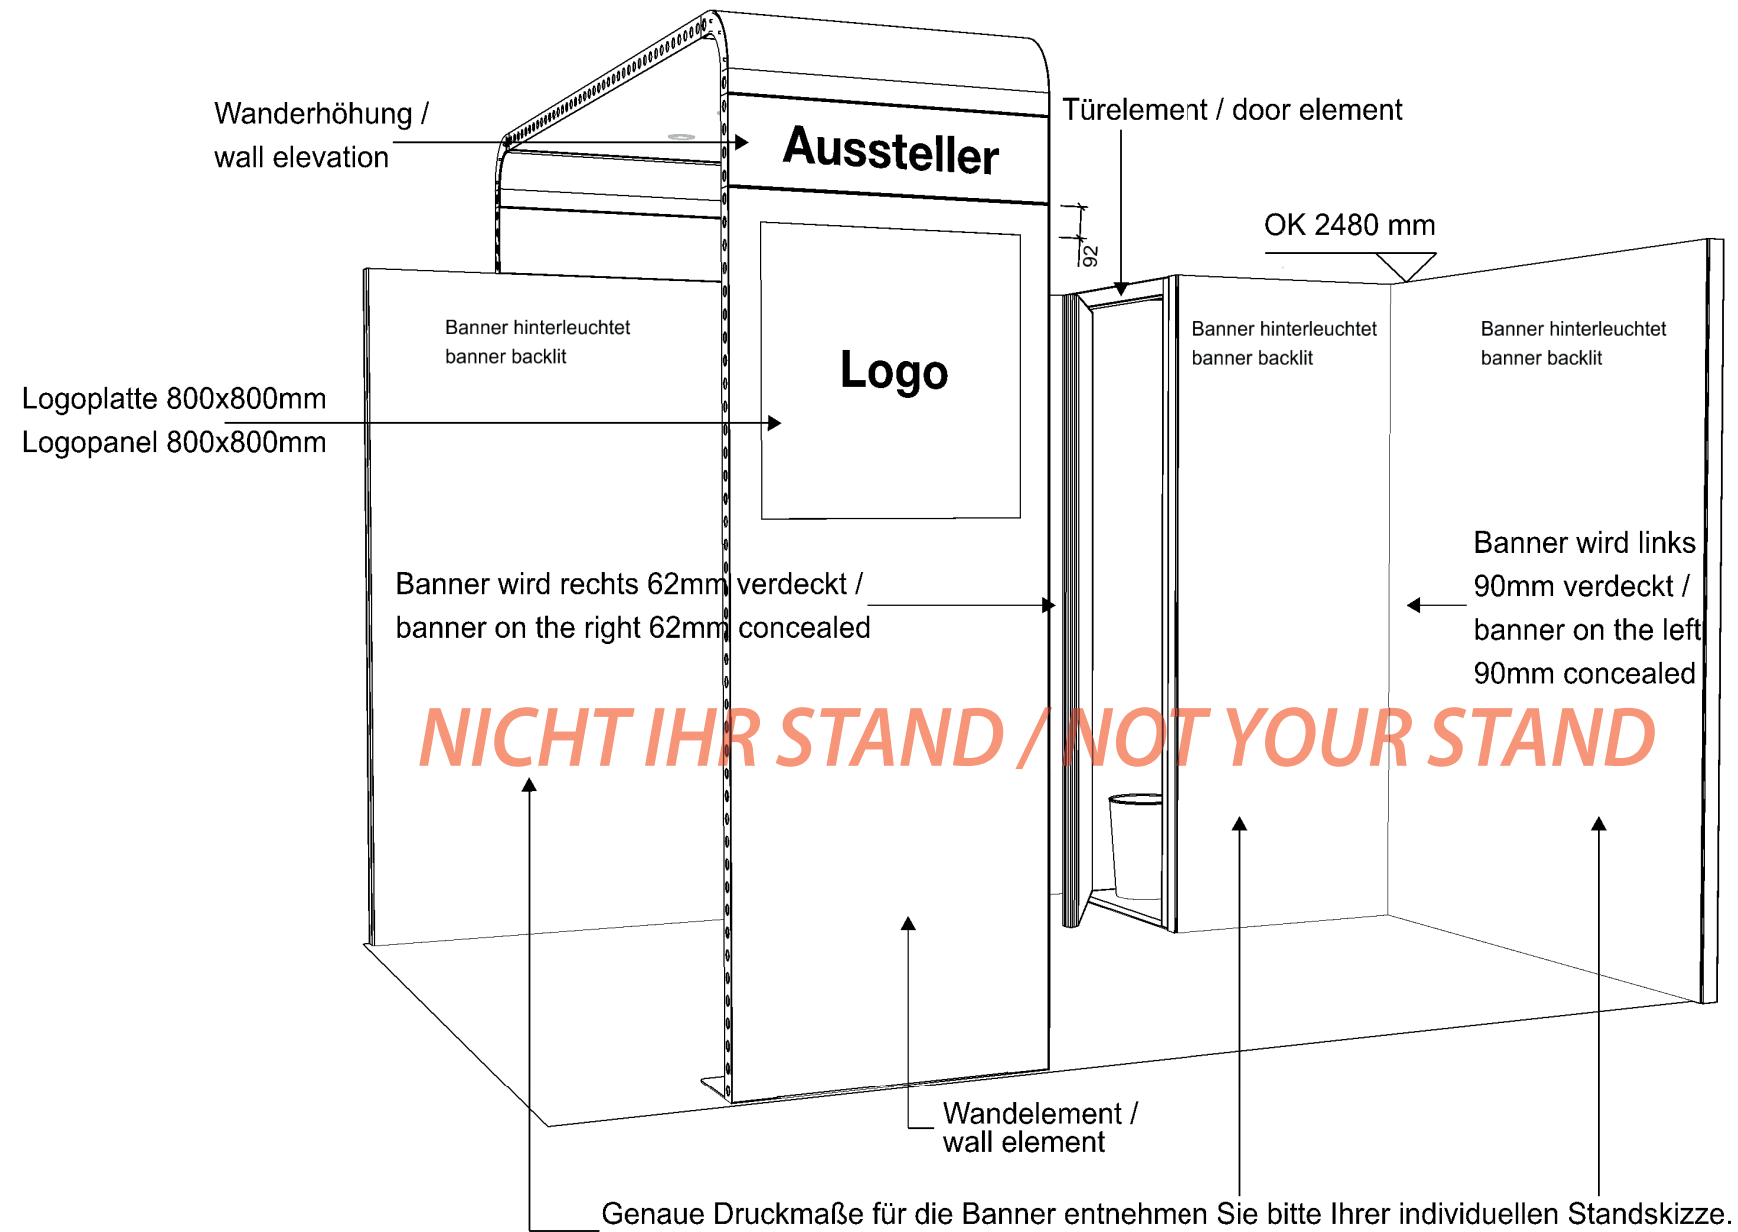

Design Bridge V4

Technisches Datenblatt beMatrix System Stände

Technical Data Sheet beMatrix System

Internationaler Messebau
Nord GmbH

Beispiel Eckstand 4x3m / sample cornerstand 4x3m

Ihre Standmaße und -ausrichtung entnehmen Sie bitte Ihrer individuellen Standskizze.
Your stand dimensions and orientation can be found in your individual stand sketch.

Genau Druckmaße für die Banner entnehmen Sie bitte Ihrer individuellen Standskizze.
Exact print dimensions for the banners can be found in your individual stand sketch.

Übersicht Kanya System Möbel

Overview Kanya System Furniture

Kanya System 30

 vertikales System, Motiventrennung
vertical system, separates graphic

 horizontales System, Motiventrennung
horizontal system, separates graphic

Beispiel Infocounter/
sample infocounter

Beispiel Tischvitrine/
sample table showcase