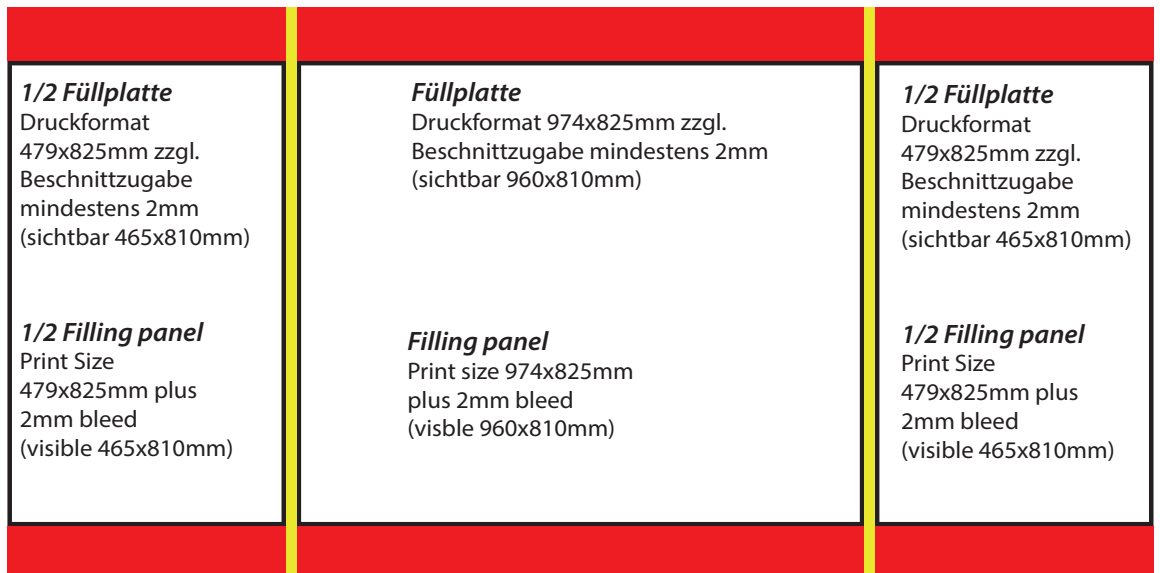

Design Bridge V4

Technisches Datenblatt beMatrix System Stände

Technical Data Sheet beMatrix System

Internationaler Messebau
Nord GmbH

Beispiel Eckstand 4x3m / sample cornerstand 4x3m

Ihre Standmaße und -ausrichtung entnehmen Sie bitte Ihrer individuellen Standskizze.
Your stand dimensions and orientation can be found in your individual stand sketch.

Genau Druckmaße für die Banner entnehmen Sie bitte Ihrer individuellen Standskizze.
Exact print dimensions for the banners can be found in your individual stand sketch.

Übersicht Kanya System Möbel

Overview Kanya System Furniture

Kanya System 30

 vertikales System, Motiventrennung
vertical system, separates graphic

 horizontales System, Motiventrennung
horizontal system, separates graphic

Beispiel Infocounter/
sample infocounter

Beispiel Tischvitrine/
sample table showcase