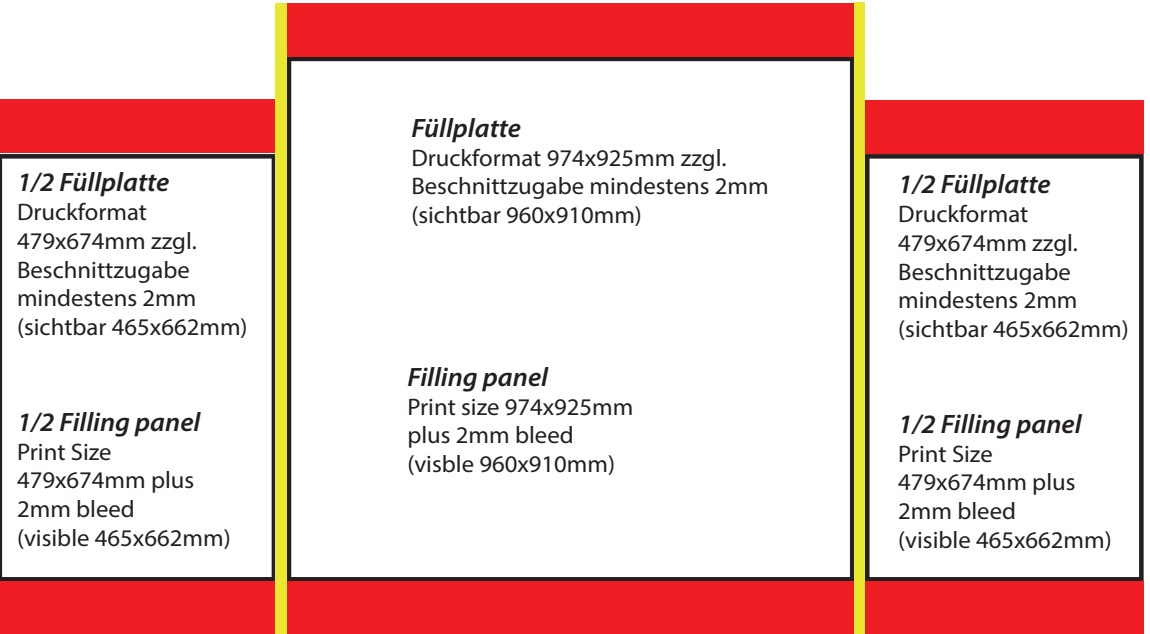

# Übersicht Kanya System Möbel

## Overview Kanya System Furniture

Kanya System 30

 vertikales System, Motiventrennung  
vertical system, separates graphic

 horizontales System, Motiventrennung  
horizontal system, separates graphic

Beispiel Infocounter/  
sample infocounter

Beispiel Tischvitrine/  
sample table showcase

Beispiel Bartresen/  
sample barcounter

Beispiel PC-Counter/  
sample pc-counter