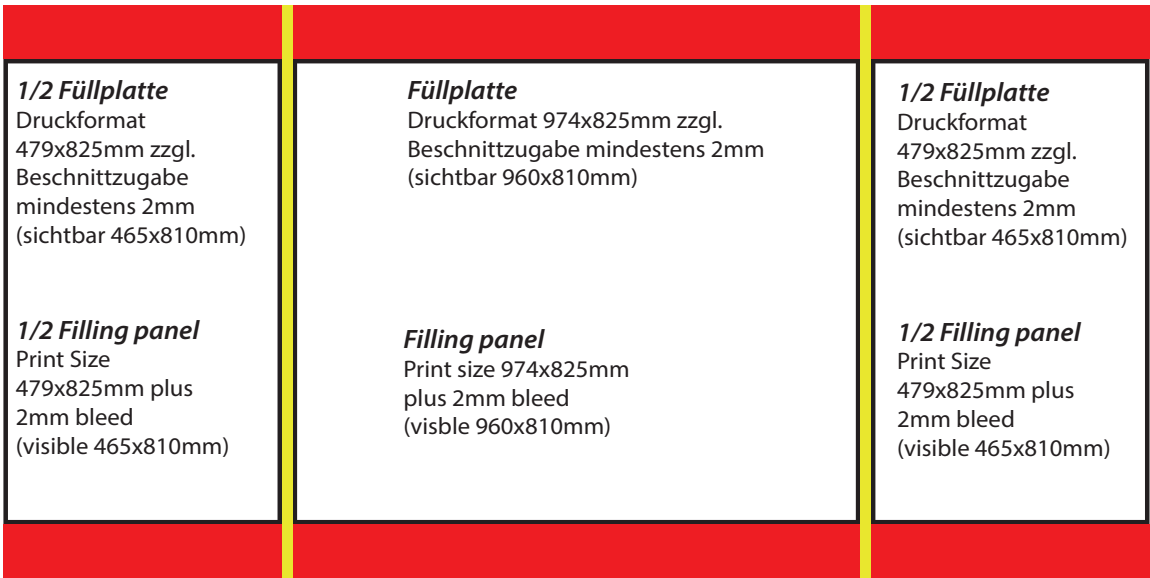

Genau Druckmaße für die Banner entnehmen Sie bitte Ihrer individuellen Standskizze.  
Exact print dimensions for the banners can be found in your individual stand sketch.

# Übersicht Kanya System Möbel

## Overview Kanya System Furniture

Kanya System 30

 vertikales System, Motiventrennung  
vertical system, separates graphic

 horizontales System, Motiventrennung  
horizontal system, separates graphic

Beispiel Infocounter/  
sample infocounter