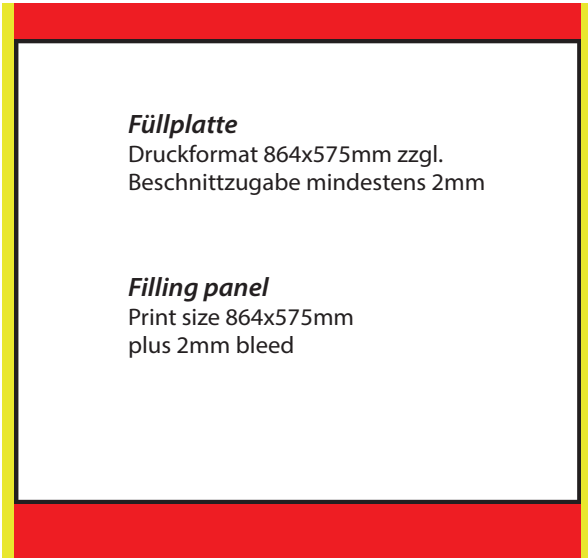

## Overview Kanya System Furniture

Kanya System 30

 vertikales System, Motiventrennung  
vertical system, separates graphic

 horizontales System, Motiventrennung  
horizontal system, separates graphic

Beispiel Infocounter/  
sample infocounter

Beispiel Tischvitrine/  
sample table showcase

Beispiel Bartresen/  
sample barcounter

Beispiel PC-Counter/  
sample pc-counter