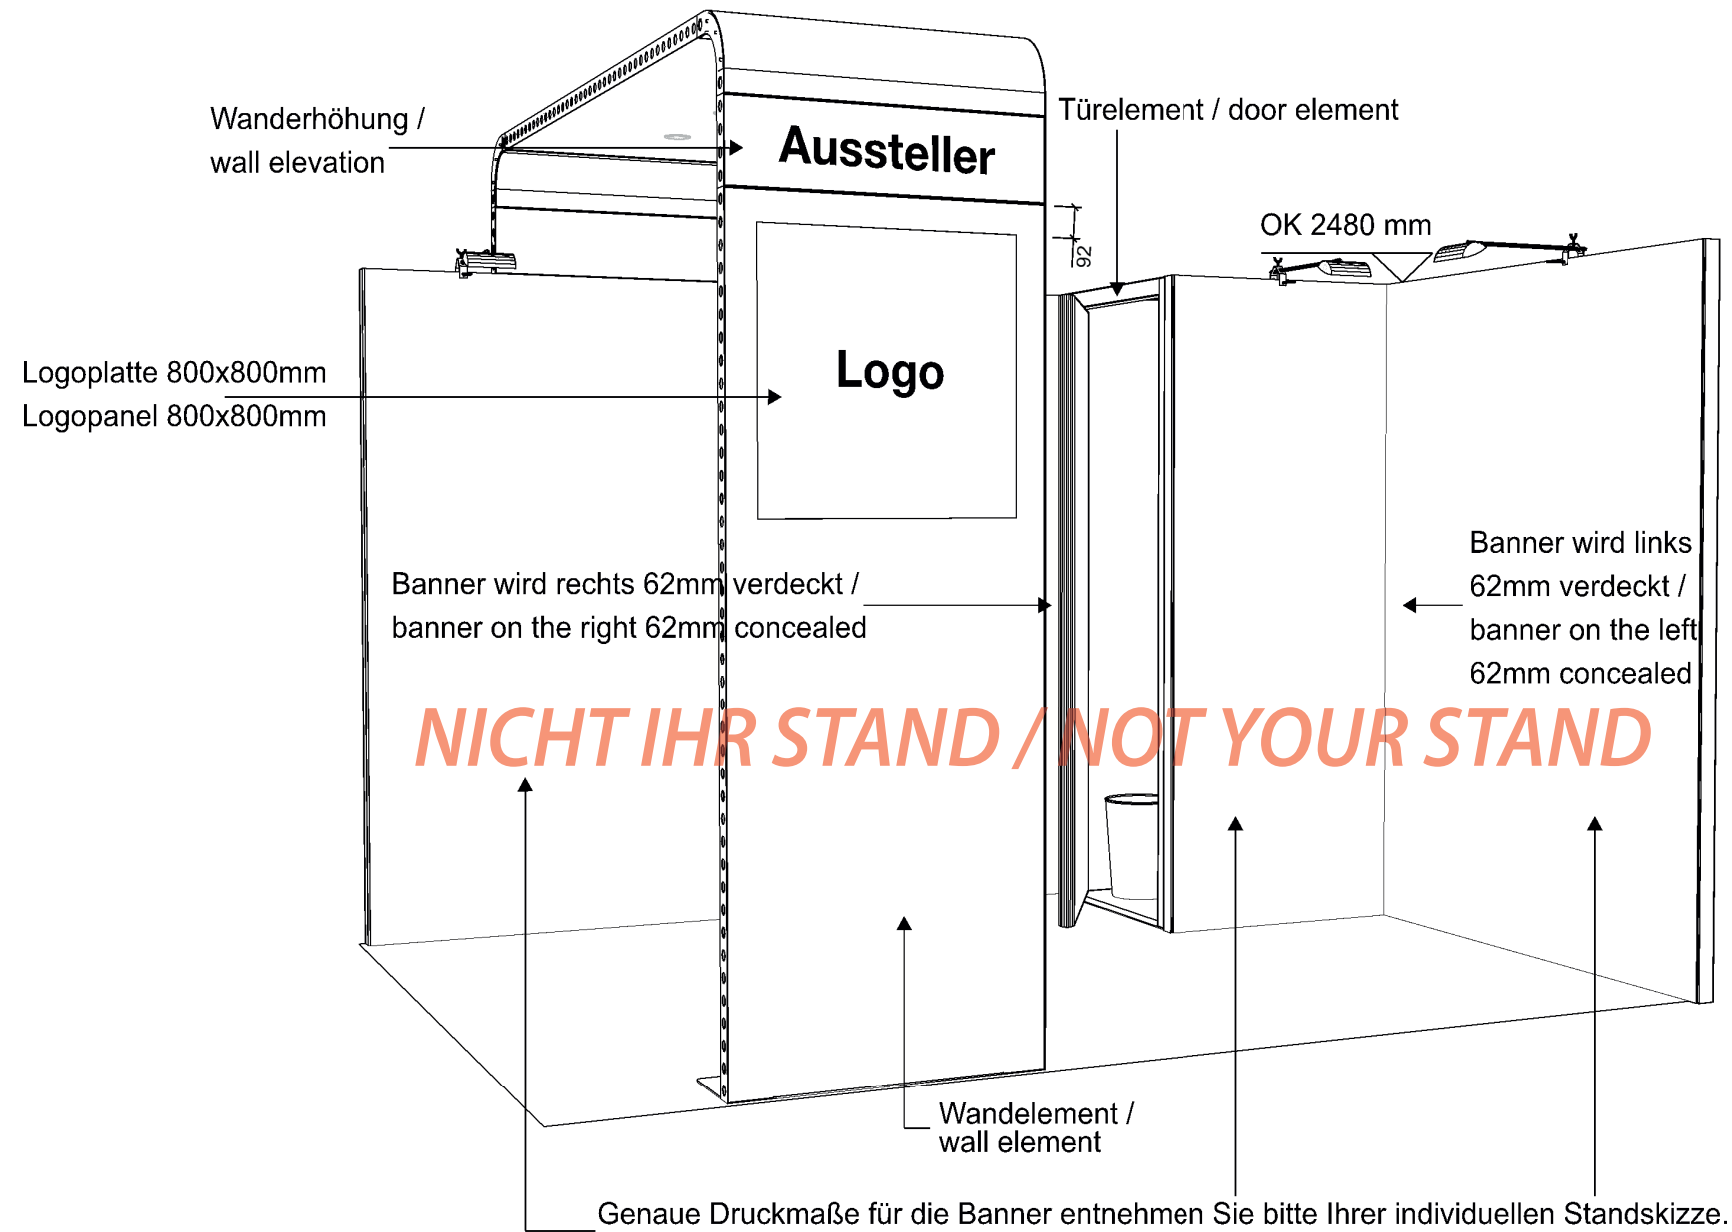

## Technisches Datenblatt beMatrix System Stände

### Beispiel Eckstand 4x3m / sample cornerstand 4x3m

Ihre Standmaße und -ausrichtung entnehmen Sie bitte Ihrer individuellen Standskizze.  
Your stand dimensions and orientation can be found in your individual stand sketch.